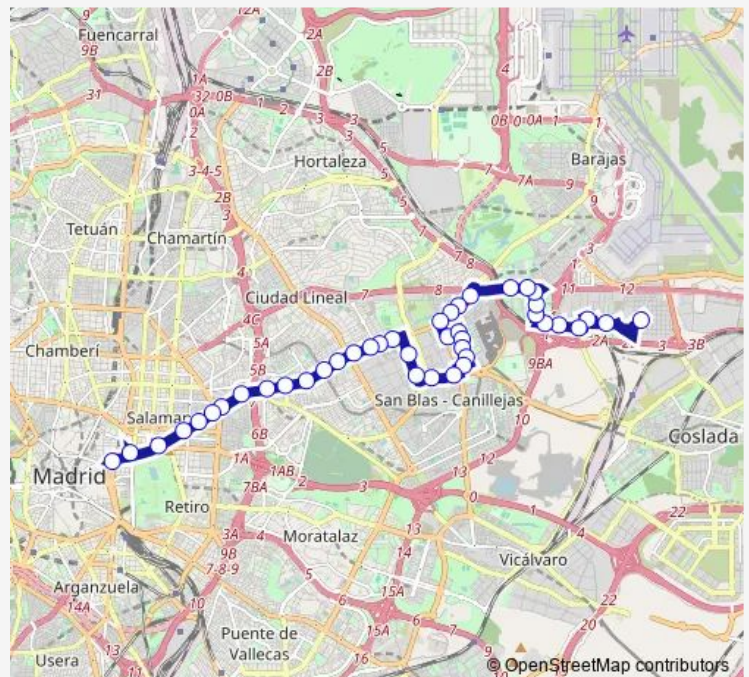

### Direction

Cibeles — Fin De Semana

42 stops

[Open route schedule](#)

- Cibeles
- Puerta De Alcalá - Retiro
- Escuelas Aguirre - Casa Árabe
- Felipe li
- Alcalá - Hermosilla
- Alcalá - Manuel Becerra
- Alcalá - Parque Bomberos
- Ventas
- El Carmen
- Alcalá - Mateo García
- Quintana
- Pueblo Nuevo
- Alcalá - Arcones Gil
- Alcalá - General Aranzaz
- Alcalá - Santa Leonor
- Alcalá - Alfonso Gómez
- Suanzes
- Alcalá - 25 De Septiembre
- San Romualdo - Albasanz
- Emilio Muñoz - Miguel Yuste
- Arcentales - San Romualdo

### Route schedule

Cibeles — Fin De Semana

Monday	03:30-02:55 <sup>+1</sup>
Tuesday	03:30-02:55 <sup>+1</sup>
Wednesday	03:30-02:55 <sup>+1</sup>
Thursday	03:30-02:55 <sup>+1</sup>
Friday	03:30-02:45 <sup>+1</sup>
Saturday	03:00-02:45 <sup>+1</sup>
Sunday	03:00-02:55 <sup>+1</sup>

### Route info

Direction: Cibeles

Stops: 42

Trip Duration: 0 hour 54 min

Arcentales - Avenida De Canillejas

Avenida De Canillejas - Fenelón

Lucano - Fenelón

Lucano - Canal Del Bósforo

## Route info

Direction: Fin De Semana

Stops: 42

Trip Duration: 0 hour 55 min

Suanzes

Alcalá - Alfonso Gómez

Alcalá - Santa Leonor

Ciudad Lineal - Alcalá