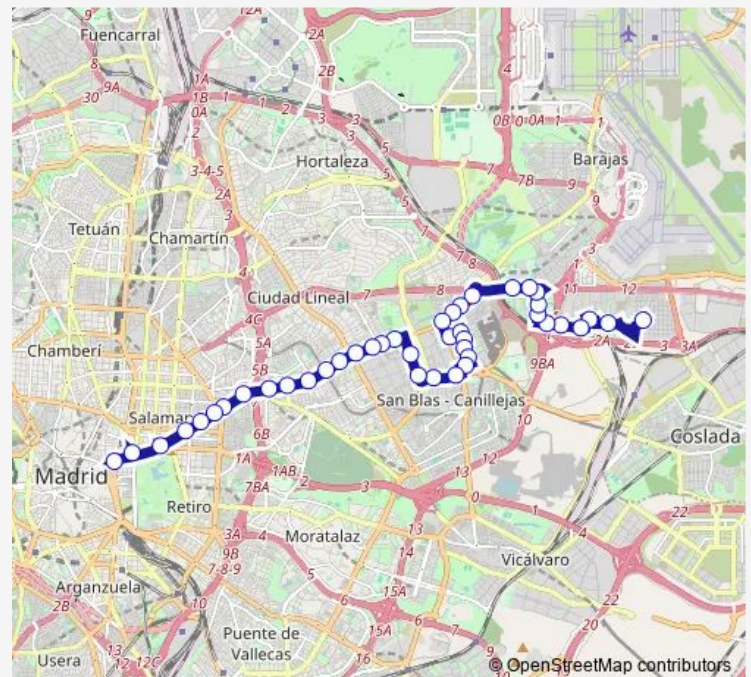

Bus N5 Plaza de Cibeles - Colonia Fin de Semana

[Go to website](#)

Direction

Cibeles — Fin De Semana

42 stops

[Open route schedule](#)

- Cibeles
- Puerta De Alcalá - Retiro
- Escuelas Aguirre - Casa Árabe
- Felipe li
- Alcalá - Hermosilla
- Alcalá - Manuel Becerra
- Alcalá - Parque Bomberos
- Ventas
- El Carmen
- Alcalá - Mateo García
- Quintana
- Pueblo Nuevo
- Alcalá - Arcones Gil
- Alcalá - General Aranzaz
- Alcalá - Santa Leonor
- Alcalá - Alfonso Gómez
- Suanzes
- Alcalá - 25 De Septiembre
- San Romualdo - Albasanz
- Emilio Muñoz - Miguel Yuste
- Arcentales - San Romualdo

Route schedule

Cibeles — Fin De Semana

Monday	03:30-02:55 ⁺¹
Tuesday	03:30-02:55 ⁺¹
Wednesday	03:30-02:55 ⁺¹
Thursday	03:30-02:55 ⁺¹
Friday	03:30-02:45 ⁺¹
Saturday	03:00-02:45 ⁺¹
Sunday	03:00-02:55 ⁺¹

Route info

Direction: Cibeles

Stops: 42

Trip Duration: 1 hour 0 min

Arcentales - Avenida De Canillejas

Avenida De Canillejas - Fenelón

Lucano - Fenelón

Lucano - Canal Del Bósforo

San Mariano - Néctar

Route info

Direction: Fin De Semana

Stops: 42

Trip Duration: 1 hour 0 min

Suanzes

Alcalá - Alfonso Gómez

Alcalá - Santa Leonor

Ciudad Lineal - Alcalá