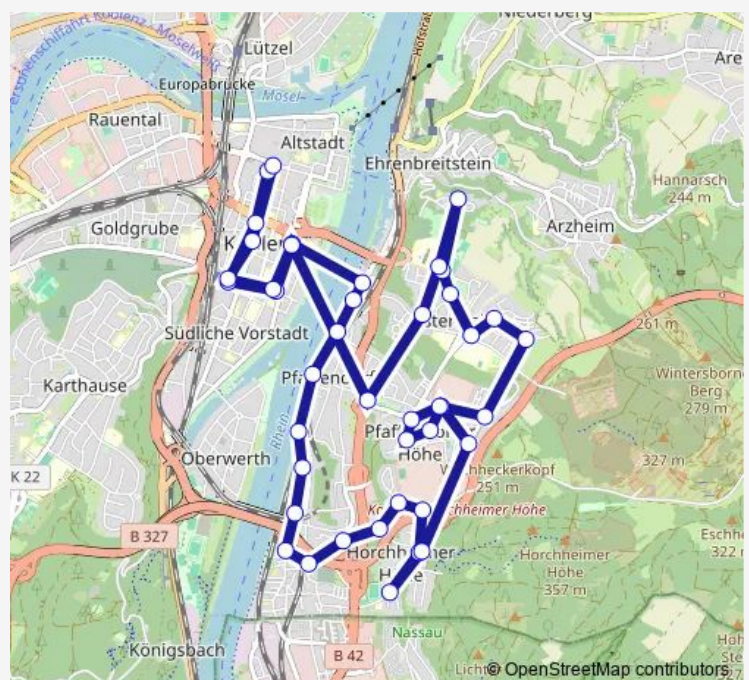

Koblenz Horchheim Gneisenau-Kaserne

Koblenz Horchheim Im Junkerstück

Koblenz Horchheim Im Baumgarten

Koblenz Horchheim Im Junkerstück

Route schedule

Koblenz Zentralplatz/Forum — Koblenz Zentralplatz/Forum

Monday 23:32

Tuesday 23:32

Wednesday 23:32

Thursday 23:32

Friday 23:32-02:32⁺¹

Saturday 03:32-02:32⁺¹

Sunday 03:32-23:32

Route info

Direction: Koblenz Zentralplatz/Forum

Stops: 42

Trip Duration: 0 hour 56 min

■ N5

BusMaps

Koblenz Pfaffendorf Von-Witzleben-Straße

Koblenz Pfaffendorf Augusta-Kaserne

Koblenz Pfaffendorf Balthasar-Neumann-Schule

Koblenz Pfaffendorf Altenberger Hof