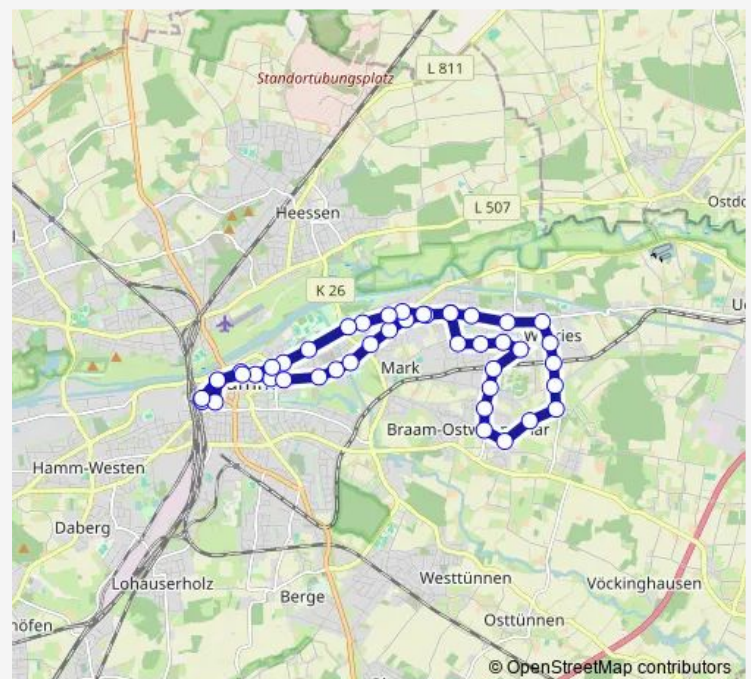

Nordwalde, Bustreff Gesamtschule

Nordwalde, Gangolfschule

Nordwalde, Bahnhof

Route schedule

Burgsteinfurt, Bahnhof — Nordwalde, Bahnhof

Monday —

Tuesday —

Wednesday —

Thursday —

Friday —

Saturday 04:20

Sunday 04:20

Route info

Direction: Burgsteinfurt, Bahnhof

Stops: 21

Trip Duration: 0 hour 37 min

■ N5

BusMaps

Direction

Hamm (Westf), Hauptbahnhof — Hamm (Westf), Hauptbahnhof

44 stops

[Open route schedule](#)

Hamm (Westf), Hauptbahnhof

Hamm, Neue Bahnhofstraße