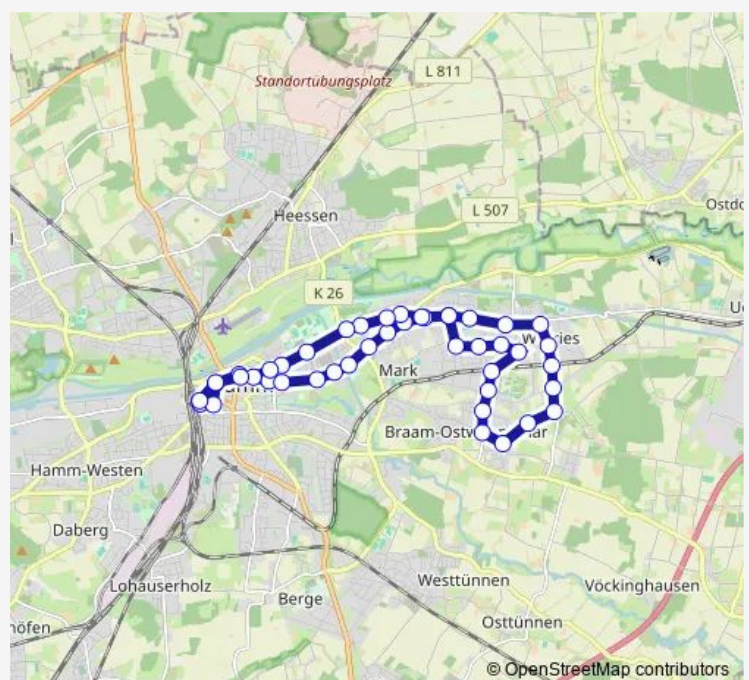

Hamm, Grenzweg

Hamm, Braamer Straße

Hamm, Brandheide

Route schedule

Hamm (Westf), Hauptbahnhof — Hamm (Westf), Hauptbahnhof

Monday 24:00

Tuesday 24:00

Wednesday 24:00

Thursday 24:00

Friday 24:00-02:00⁺¹

Saturday 03:00-02:00⁺¹

Sunday 03:00

Route info

Direction: Hamm (Westf), Hauptbahnhof

Stops: 44

Trip Duration: 0 hour 45 min

■ N5

Hamm, Grüner Winkel

Hamm, Bimbergsheide

Hamm, Kirchweg

Hamm, Mennenkamp

Hamm, Eibenweg

Hamm, Harriegelweg

Hamm, Maximilianpark