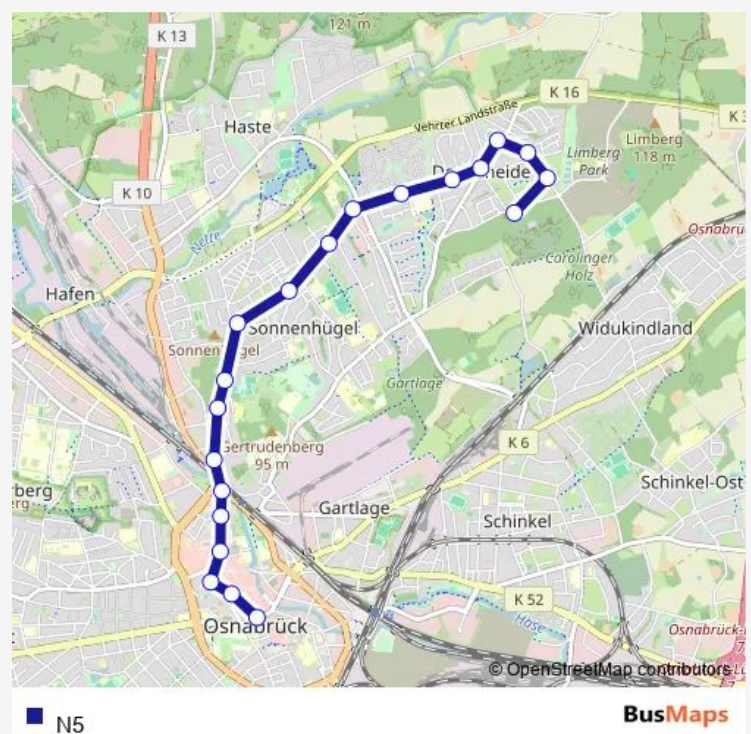

Osnabrück Ellerstraße-Nord

Osnabrück Zum Schäferhof

Osnabrück Bassumer Straße

Osnabrück Haster Weg

Osnabrück Am Tannenkamp

Osnabrück Reinhold-Tiling-Weg

Osnabrück Hügelstraße

Osnabrück Moorlandstraße

Osnabrück Am Bürgerpark

Osnabrück Roopstraße

Osnabrück Hasetor/Bahnhof Altstadt

Osnabrück Vitihof

Osnabrück Theater/Platz der deutschen Einheit

Osnabrück Nikolaizentrum

Osnabrück Kamp-Promenade

Osnabrück Neumarkt

### Route schedule

Osnabrück Dodesheide Waldfriedhof — Osnabrück Neumarkt

Monday —

Tuesday —

Wednesday 01:52-03:54

Thursday —

Friday —

Saturday 00:42-03:54

### Route info

Direction: Osnabrück Dodesheide Waldfriedhof

Stops: 20

Trip Duration: 0 hour 21 min

■ N5