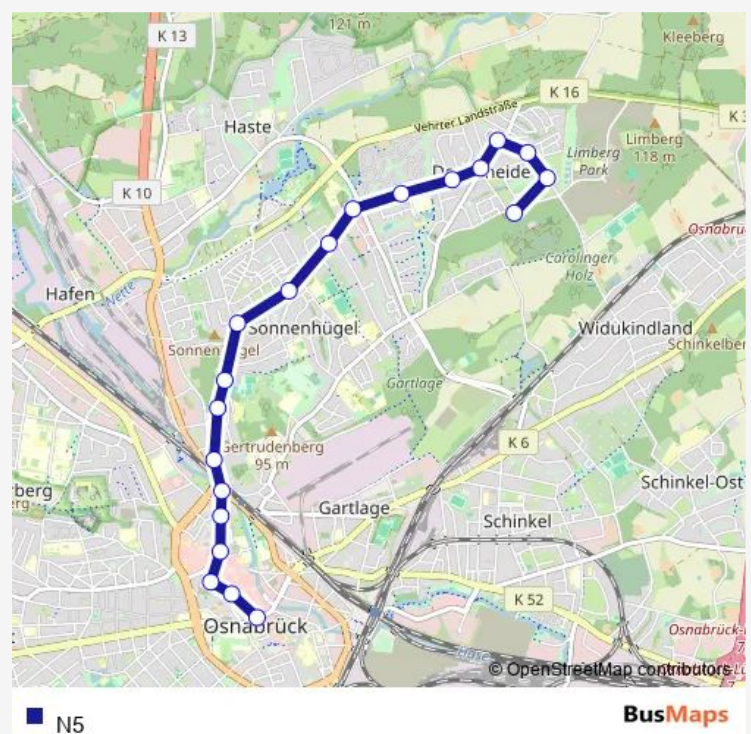

Osnabrück In der Dodesheide

Osnabrück Robert-Koch-Straße

Osnabrück Ellerstraße-Nord

Osnabrück Zum Schäferhof

Osnabrück Bassumer Straße

Osnabrück Haster Weg

Osnabrück Am Tannenkamp

Osnabrück Reinhold-Tiling-Weg

Friday —

Saturday 00:42-03:54

Sunday 00:42-03:54

Route info

Direction: Osnabrück Dodesheide Waldfriedhof

Stops: 20

Trip Duration: 0 hour 21 min

■ N5

Direction

Osnabrück Neumarkt — Osnabrück Dodesheide Waldfriedhof

20 stops

[Open route schedule](#)

Osnabrück Neumarkt

Osnabrück Kamp-Promenade

Osnabrück Nikolaizentrum

Osnabrück Theater/Platz der deutschen Einheit

Osnabrück Vitihof

Osnabrück Hasetor/Bahnhof Altstadt

Osnabrück Roopstraße

Osnabrück Am Bürgerpark

Osnabrück Moorlandstraße

Osnabrück Hügelstraße

Osnabrück Reinhold-Tiling-Weg

Osnabrück Am Tannenkamp