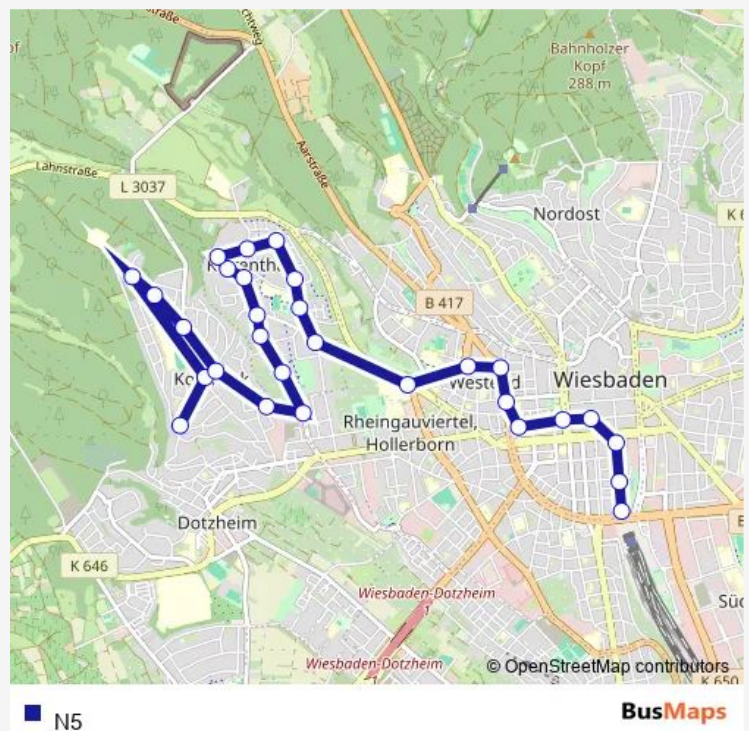

Wiesbaden Rheinstr./Rh-M. Congresscenter

Wiesbaden Dernsches Gelände

Wiesbaden Kirchgasse

Wiesbaden Platz der Deutschen Einheit

Wiesbaden Bleichstraße/Bismarckring

Wiesbaden Sedanplatz

Wiesbaden Dürerplatz

Wiesbaden Zietenring

Wiesbaden-Klarenthal Hermann-Brill-Straße

Wiesbaden-Klarenthal Gehrner Weg

Wiesbaden-Klarenthal Klosterweg

Wiesbaden-Klarenthal Theodor-Haubach-Straße

Wiesbaden-Klarenthal Carl-von-Ossietzky-Straße

Route schedule

Wiesbaden Hauptbahnhof — Wiesbaden-Dotzheim Langendellschlag

Monday	24:24 ⁺¹
Tuesday	24:24-02:24 ⁺¹
Wednesday	24:24 ⁺¹
Thursday	24:24 ⁺¹
Friday	24:24-01:54 ⁺¹
Saturday	03:24-01:54 ⁺¹
Sunday	03:09-00:24 ⁺¹

Route info

Direction: Wiesbaden Hauptbahnhof

Stops: 29

Trip Duration: 0 hour 34 min

■ N5

BusMaps

Wiesbaden-Klarenthal Flachstraße

Wiesbaden-Dotzheim Am Hang