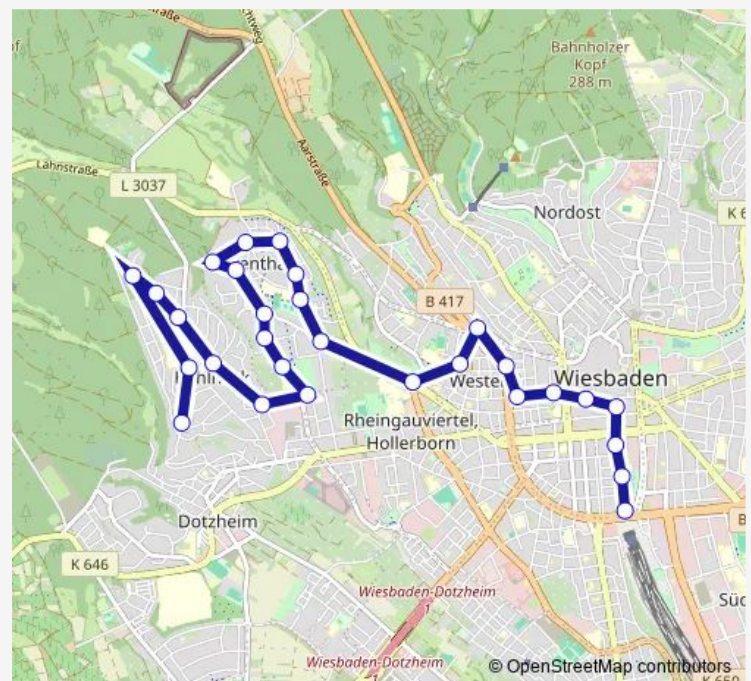

Wiesbaden Rheinstr./Rh-M. Congresscenter

Wiesbaden Dernsches Gelände

Wiesbaden Kirchgasse

Wiesbaden Platz der Deutschen Einheit

Wiesbaden Bleichstraße/Bismarckring

Wiesbaden Sedanplatz

Wiesbaden Dürerplatz

Wiesbaden Zietenring

Wiesbaden-Klarenthal Hermann-Brill-Straße

Wiesbaden-Klarenthal Gehrner Weg

Wiesbaden-Klarenthal Klosterweg

Wiesbaden-Klarenthal Theodor-Haubach-Straße

Wiesbaden-Klarenthal Carl-von-Ossietzky-Straße

Route schedule

Wiesbaden Hauptbahnhof — Wiesbaden-Dotzheim Langendellschlag

| | |
|-----------|---------------------------|
| Monday | 24:24 ⁺¹ |
| Tuesday | 24:24 ⁺¹ |
| Wednesday | 24:24 ⁺¹ |
| Thursday | 24:24 ⁺¹ |
| Friday | 24:24-01:54 ⁺¹ |
| Saturday | 03:24-01:54 ⁺¹ |
| Sunday | 03:24-00:24 ⁺¹ |

Route info

Direction: Wiesbaden Hauptbahnhof

Stops: 29

Trip Duration: 0 hour 34 min

■ N5

BusMaps

Wiesbaden-Klarenthal Flachstraße

Wiesbaden-Dotzheim Am Hang