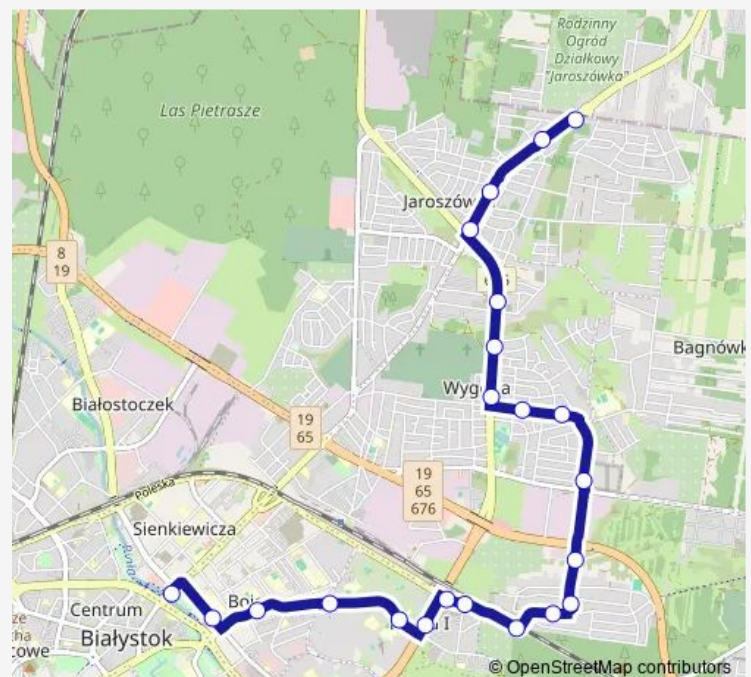

Wednesday —

Thursday —

Friday —

Saturday 00:10-03:10

Sunday 00:10-03:10

Route info

Direction: Sienkiewicza/Rzeka Biała (417)

Stops: 22

Trip Duration: 0 hour 23 min

■ N5

BusMaps

Direction

Niemeńska/Pętla(395) — Sienkiewicza/Rzeka Biała (417)

23 stops

[Open route schedule](#)

Niemeńska/Pętla(395)