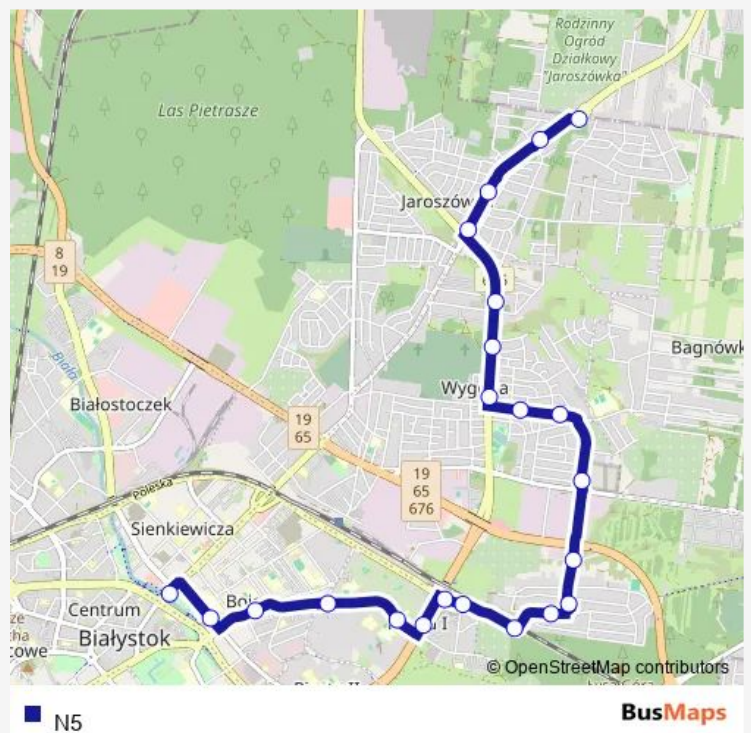

Saturday

00:10-03:10

Sunday

00:10-03:10

Route info

Direction: Sienkiewicza/Rzeka Biała (417)

Stops: 22

Trip Duration: 0 hour 23 min

N5

BusMaps

Direction

Niemeńska/Pętla(395) — Sienkiewicza/Rzeka Biała (417)

23 stops

[Open route schedule](#)

Niemeńska/Pętla(395)

Raginisa/Ogródki Działkowe(414)

—

Friday

—

Saturday

00:42-03:42

Sunday

00:42-03:42

Route info