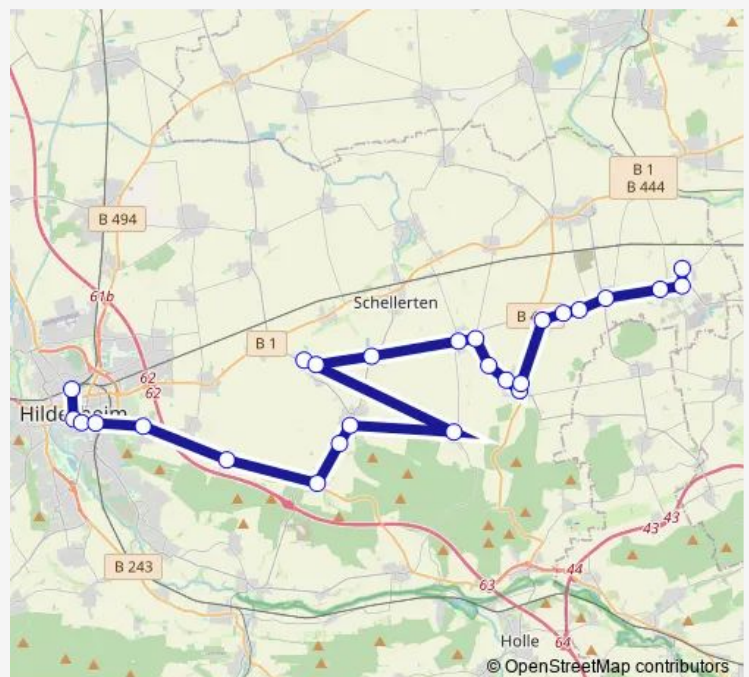

Nettlingen/Landwehr

Bettrum/Mitte

Bettrum/Konservenfabrik

Route schedule

Hildesheim Hauptbahnhof-Zob — Söhlde/Woltwiescherstraße

Monday —

Tuesday —

Wednesday 01:00-04:00

Thursday —

Friday 25:00-02:35⁺¹

Saturday 04:00-02:35⁺¹

Sunday 04:00

Route info

Direction: Hildesheim Hauptbahnhof-Zob

Stops: 26

Trip Duration: 0 hour 45 min

■ N5

Klein Himstedt

Groß Himstedt

Söhlde/Bockmühlenstraße

Söhlde/Molkerei

Söhlde/Woltwiescherstraße

Direction

Söhlde/Bockmühlenstraße — Hildesheim Hauptbahnhof-Zob

27 stops

[Open route schedule](#)

Söhlde/Bockmühlenstraße

Söhlde/Molkerei

Söhlde/Woltwiescherstraße

Söhlde, Söhlde/Rathaus

Groß Himstedt

Klein Himstedt