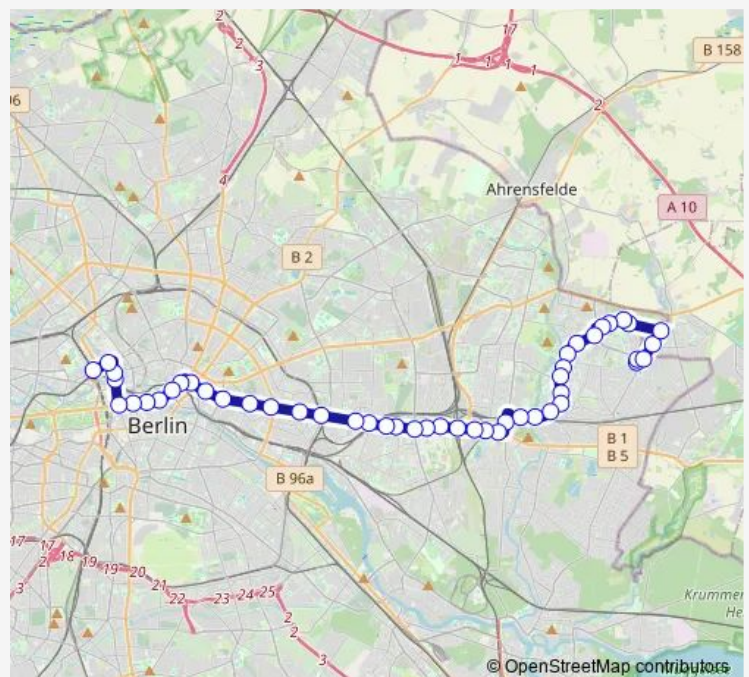

Robert-Uhrig-Str. (Berlin)

Berlin, Alt-Friedrichsfelde/Rhinstr.

Alt-Friedrichsfelde 60 (Berlin)

Alt-Friedrichsfelde/Gensinger Str. (Berlin)

Märkische Allee/Alt-Friedrichsfelde (Berlin)

Lötschbergstr. (Berlin)

### Route schedule

S+U Alexanderplatz Bhf/Memhardstr. (Berlin) — S+U Wuhletal (Berlin)

Monday	25:17-02:47 <sup>+1</sup>
Tuesday	25:17-02:47 <sup>+1</sup>
Wednesday	25:17-02:47 <sup>+1</sup>
Thursday	25:17-02:47 <sup>+1</sup>
Friday	—
Saturday	—
Sunday	25:17-02:47 <sup>+1</sup>

### Route info

Direction: S+U Alexanderplatz Bhf/Memhardstr. (Berlin)

Stops: 22

Trip Duration: 0 hour 29 min

■ N5

BusMaps

## Direction

S+U Wuhletal (Berlin) — S+U Alexanderplatz  
Bhf/Memhardstr. (Berlin)

24 stops

[Open route schedule](#)

S+U Wuhletal (Berlin)

S+U Wuhletal (Berlin)

Brebacher Weg (Berlin)

Schlosspark Biesdorf (Berlin)