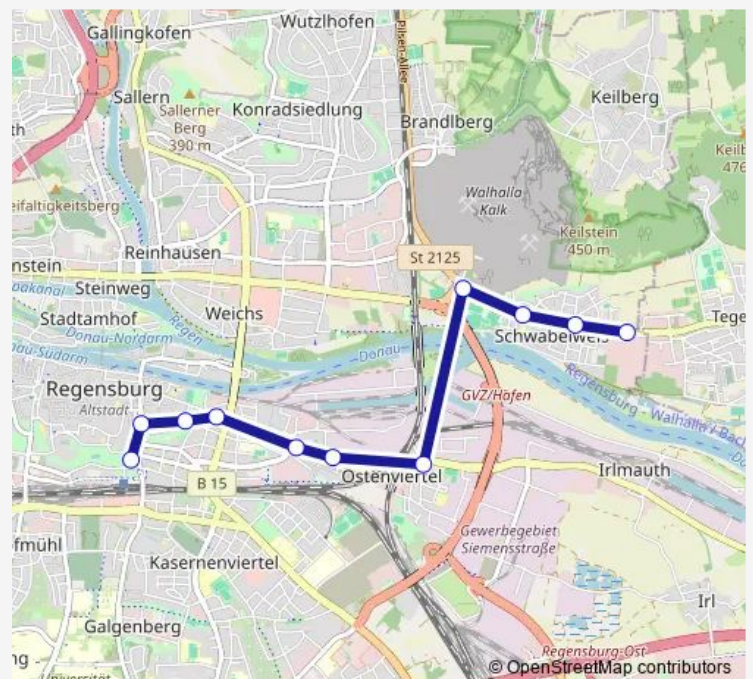

Osterhofener Straße

Liebigstraße

Kastenmaierstraße

Zuckerfabrikstraße

Prinz-Ludwig-Straße

Weißenburgstraße

Gabelsbergerstraße

Dachauplatz

### Route schedule

Schwabelweis Heyden — Regensburg Hbf

Monday	—
Tuesday	—
Wednesday	—
Thursday	24:45 <sup>+1</sup>
Friday	24:45-02:45 <sup>+1</sup>
Saturday	03:45-02:45 <sup>+1</sup>
Sunday	03:45

### Route info

Direction: Schwabelweis Heyden

Stops: 13

Trip Duration: 0 hour 15 min

■ N5

BusMaps

**Direction**

Regensburg Hbf — Schwabelweis Heyden

11 stops

[Open route schedule](#)

Regensburg Hbf

Dachauplatz

Gabelsbergerstraße

Weißenburgstraße

Prinz-Ludwig-Straße

Zuckerfabrikstraße