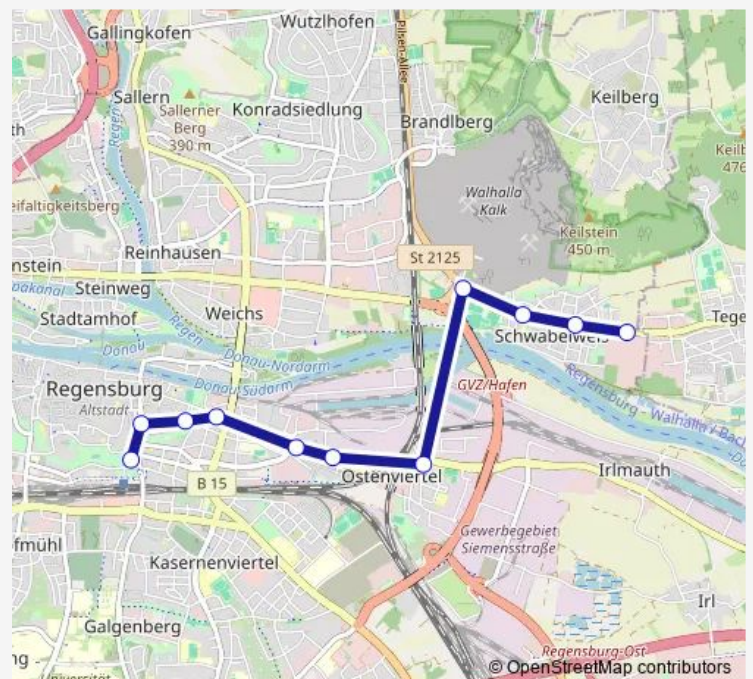

Schwabelweiser Kirchstr.

Baseball-Stadion

Osterhofener Straße

Liebigstraße

Kastenmaierstraße

Zuckerfabrikstraße

Prinz-Ludwig-Straße

Weißenburgstraße

Gabelsbergerstraße

Dachauplatz

Regensburg Hbf

Route schedule

Schwabelweis Heyden — Regensburg Hbf

Monday	—
Tuesday	—
Wednesday	—
Thursday	24:45 ⁺¹
Friday	24:45-02:45 ⁺¹
Saturday	03:45-02:45 ⁺¹
Sunday	03:45

Route info

Direction: Schwabelweis Heyden

Stops: 13

Trip Duration: 0 hour 15 min

■ N5

BusMaps

Direction

Regensburg Hbf — Schwabelweis Heyden

11 stops

[Open route schedule](#)

Regensburg Hbf

Dachauplatz

Gabelsbergerstraße

Weißenburgstraße

Prinz-Ludwig-Straße

Zuckerfabrikstraße