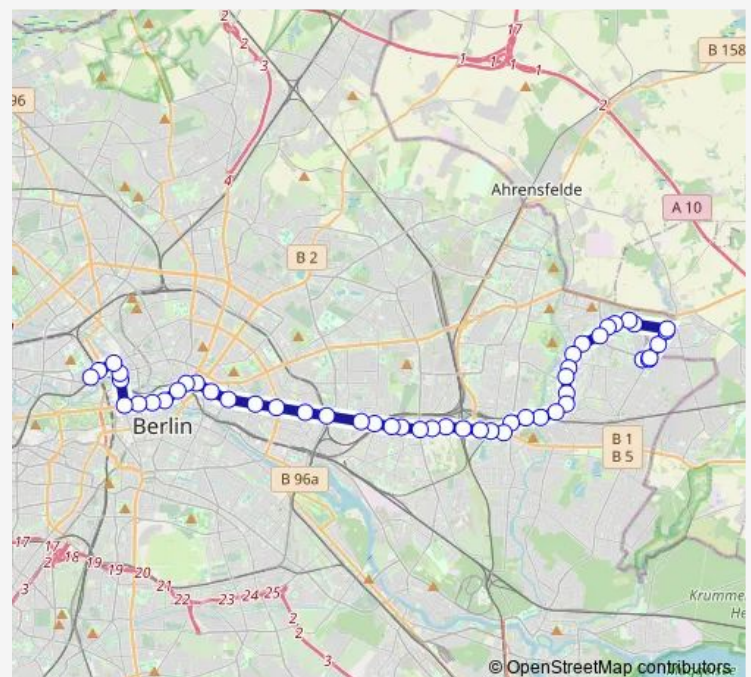

Robert-Uhrig-Str.

Löwenberger Str.

Lichtenberger Brücke Nord

U Magdalenenstr./Buchberger Str.

S+U Frankfurter Allee

U Samariterstr.

U Frankfurter Tor

U Weberwiese

U Strausberger Platz

U Schillingstr.

Berlin, U Alexanderplatz [Bus]

Route schedule

S+U Wuhletal — S+U Alexanderplatz/Memhardstr.

Monday	25:16-01:46 ⁺¹
Tuesday	25:16-01:46 ⁺¹
Wednesday	25:16-01:46 ⁺¹
Thursday	25:16-01:46 ⁺¹
Friday	—
Saturday	—
Sunday	25:16-01:46 ⁺¹

Route info

Direction: S+U Wuhletal

Stops: 23

Trip Duration: 0 hour 27 min

■ N5

BusMaps

S+U Alexanderplatz/Memhardstr.

S+U Alexanderplatz/Memhardstr.

Direction

S+U Alexanderplatz/Memhardstr. — S+U Wuhletal

21 stops

[Open route schedule](#)

S+U Alexanderplatz/Memhardstr.

U Alexanderplatz

U Schillingstr.

U Strausberger Platz