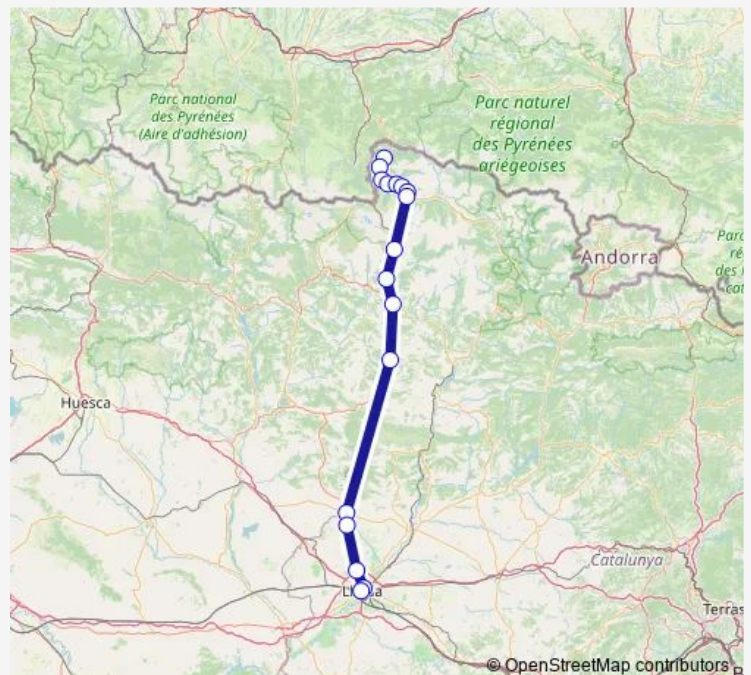

Alfarras

Almenar

Torrefarrera

Lleida Estacion De Renfe

Lleida

### Route schedule

Les — Lleida

Monday	17:10
Tuesday	17:10
Wednesday	17:10
Thursday	17:10
Friday	17:10
Saturday	17:10
Sunday	17:10

### Route info

Direction: Les

Stops: 17

Trip Duration: 3 hour 5 min

## Direction

Les — Lleida

17 stops

[Open route schedule](#)

Les  
Bossost  
Era Bordeta  
Bordes Es  
Pont D Arros  
Aubert  
Vilac  
Vielha  
Senet  
Vilaller  
El Pont De Suert  
Aren  
Alfarras  
Almenar  
Torrefarrera  
Lleida Estacion De Renfe  
Lleida