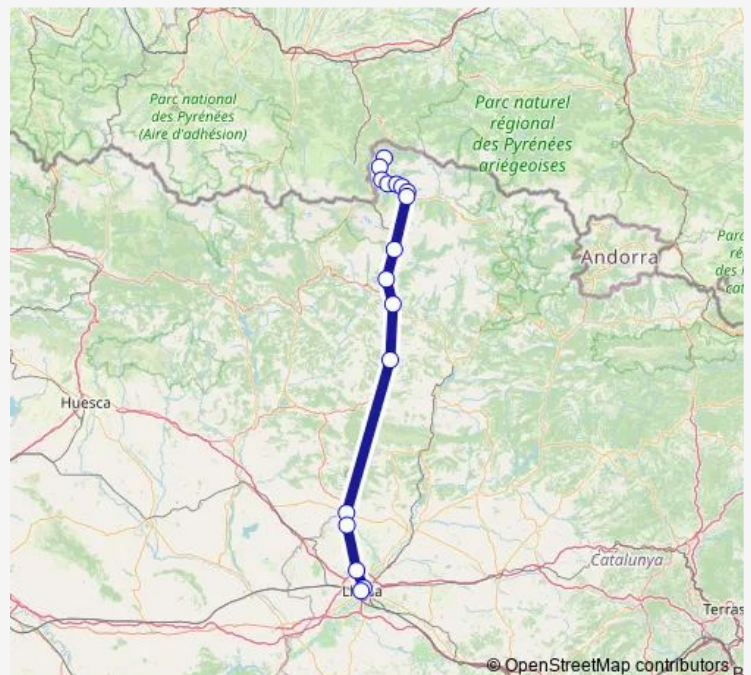

Alfarras

Almenar

Torrefarrera

Lleida Estacion De Renfe

Lleida

### Route schedule

Les — Lleida

Monday 17:10

Tuesday 17:10

Wednesday 17:10

Thursday 17:10

Friday 17:10

Saturday 17:10

### Route info

Direction: Les

Stops: 17

Trip Duration: 3 hour 5 min

## Direction

Les — Lleida

17 stops

[Open route schedule](#)

Les  
Bossost  
Era Bordeta  
Bordes Es  
Pont D Arros  
Aubert  
Vilac  
Vielha  
Senet  
Vilaller  
El Pont De Suert  
Aren  
Alfarras  
Almenar  
Torrefarrera  
Lleida Estacion De Renfe  
Lleida