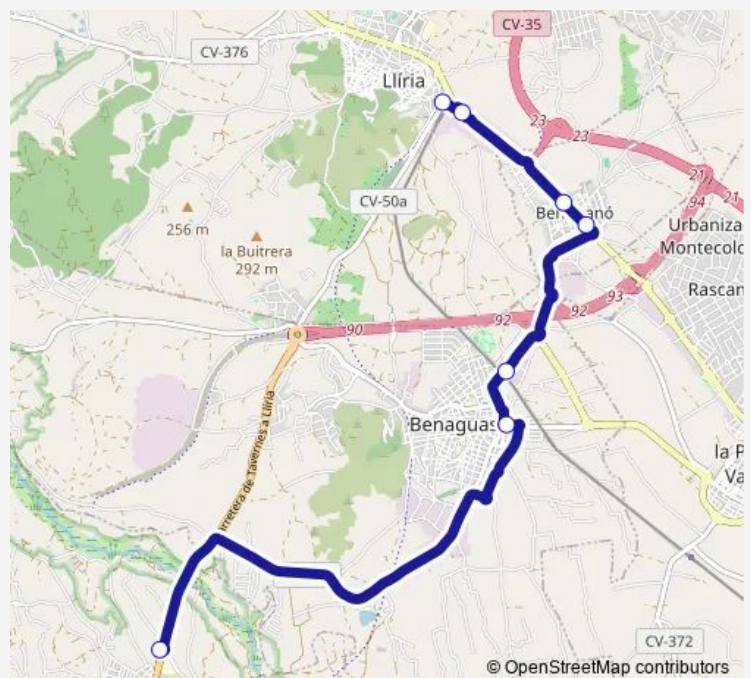

Bus L105C Vilamarxant – Benaguasil – Benisanó - Lliria

[Go to website](#)

Direction

Ctra. de Lliria - Rotonda entrada Villamarxant [Vilamarxant] — CV-385 Esq. Juan Izquierdo 78 - Parque [Lliria]

7 stops

[Open route schedule](#)

Ctra. de Lliria - Rotonda entrada Villamarxant [Vilamarxant]

C/ Valencia, 7 [Benaguasil]

C/ Fray Luis amigo, 32 (frente a You do do) [Benaguasil]

C/ Verge del Fonament, 12 [Benissanó]

C/ Verge del Fonament, 46 [Benissanó]

Carretera de Valencia a Ademuz - Frente a Neumáticos Civera Ibañez [Lliria]

CV-385 Esq. Juan Izquierdo 78 - Parque [Lliria]

Route schedule

Ctra. de Lliria - Rotonda entrada Villamarxant [Vilamarxant] — CV-385 Esq. Juan Izquierdo 78 - Parque [Lliria]

Monday	11:25-21:05
Tuesday	11:25-21:05
Wednesday	11:25-21:05
Thursday	11:25-21:05
Friday	11:25-21:05
Saturday	—
Sunday	—

Route info

Direction: Ctra. de Lliria - Rotonda entrada Villamarxant [Vilamarxant]

Stops: 7

Trip Duration: 0 hour 15 min