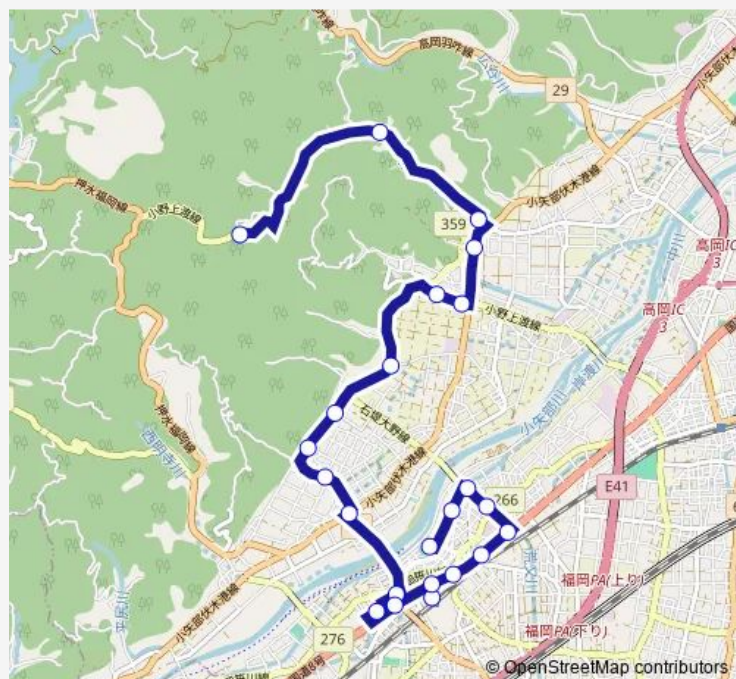

Bus 花尾線 福岡小学校行 (加茂経由)

[Go to website](#)

Direction

花尾 — 福岡小学校

23 stops

[Open route schedule](#)

- 花尾
- 谷内
- 石堤
- 赤丸公園前
- 古村
- アルテン赤丸前
- 馬場
- 加茂
- 鳥倉
- 山岸
- 土屋
- ふれあいセンター前
- Uホール前
- 福岡橋詰
- 福岡駅
- 福岡駅前
- 福岡元町
- 農協給油所前
- 大野口
- 光風苑前
- サンバリー福岡病院前

Route schedule

花尾 — 福岡小学校

Monday	18:28
Tuesday	18:28
Wednesday	18:28
Thursday	18:28
Friday	18:28
Saturday	18:28
Sunday	—

Route info

Direction: 花尾

Stops: 23

Trip Duration: 0 hour 31 min

花尾線 福岡小学校行 (加茂経由)

西干場住宅前

福岡小学校

花尾線 福岡小学校行 (加茂經由) Bus time schedules and route maps are available in an offline PDF at busmaps.com. Use the busmaps.com website to see live bus times, train schedule or subway schedule, and step-by-step directions for all public transit in Takaoka

The schedule is provided in the local timezone. Times with "(+1)" indicate departures on the next day.

PDF file created on 2025-01-16

2024 BusMaps.com - All Rights Reserved