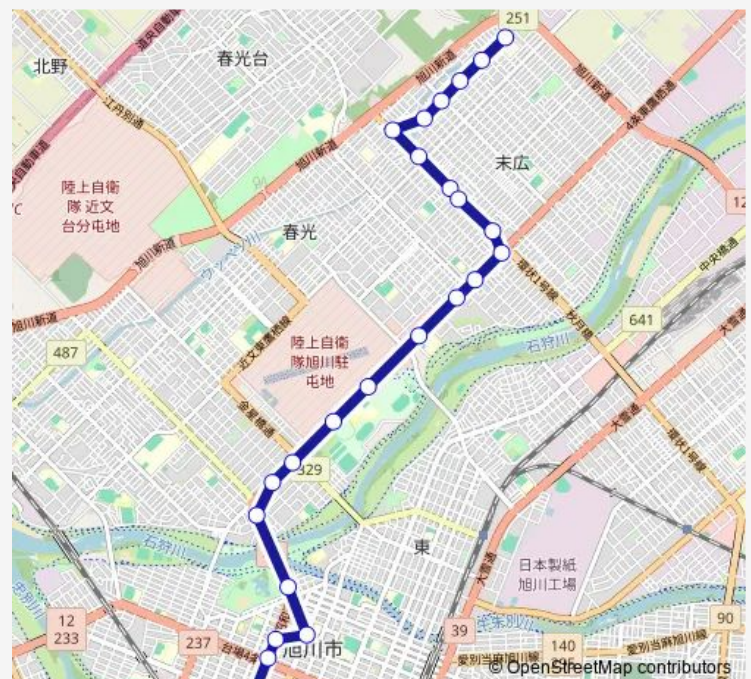

末広1条3丁目

末広1条2丁目

花咲町7丁目

花咲町6丁目

花咲町4丁目自衛隊前

スタルヒン球場前

護国神社前

大町1条3丁目

本町

常磐公園前

市役所前

Route schedule

末広6条11丁目 — 旭川駅前

Monday 08:10-18:40

Tuesday 08:10-18:40

Wednesday 08:10-18:40

Thursday 08:10-18:40

Friday 08:10-18:40

Saturday 08:10-18:40

Sunday 08:10-18:40

Route info

Direction: 末広6条11丁目

Stops: 25

Trip Duration: 0 hour 33 min

116-末広3丁目(6条)

6条昭和通

4条昭和通

2条昭和通

旭川駅前

Direction

旭川駅前 — 末広6条11丁目

24 stops