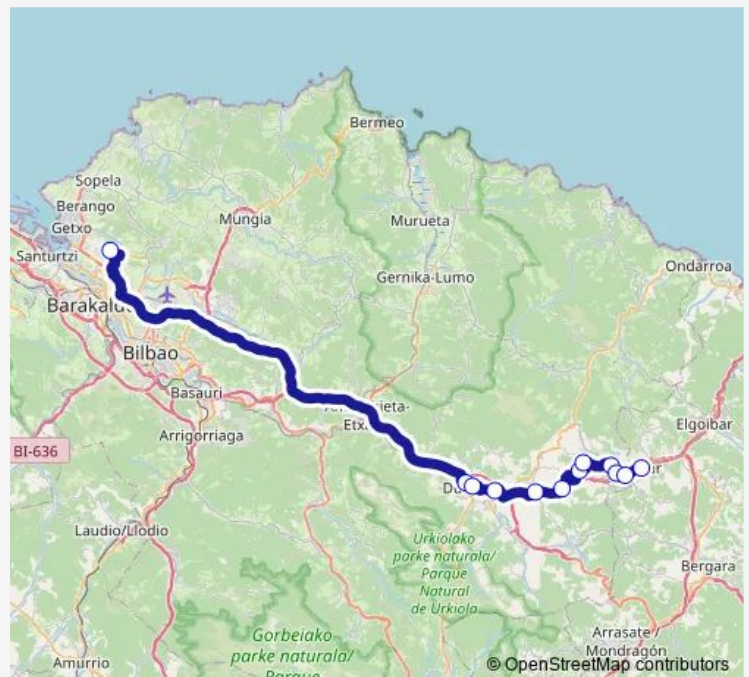

Thursday 06:30-13:40

Friday 06:30-13:40

Saturday —

Sunday —

Route info

Direction: Untzaga Plaza (Egogain Kalea) (3962)

Stops: 13

Trip Duration: 1 hour 15 min

Direction

EHU Errektoretza/Rectorado (3363) — Untzaga Plaza (Egogain Kalea) (3962)

12 stops

[Open route schedule](#)

EHU Errektoretza/Rectorado (3363)

Maspe 9 (2702)

Madalena Plaza (2703)

Zubibitarte (2793)

Wednesday 12:10

Thursday 12:10

Friday 12:10

Saturday —

Sunday —

Route info

Direction: EHU Errektoretza/Rectorado (3363)

Stops: 11