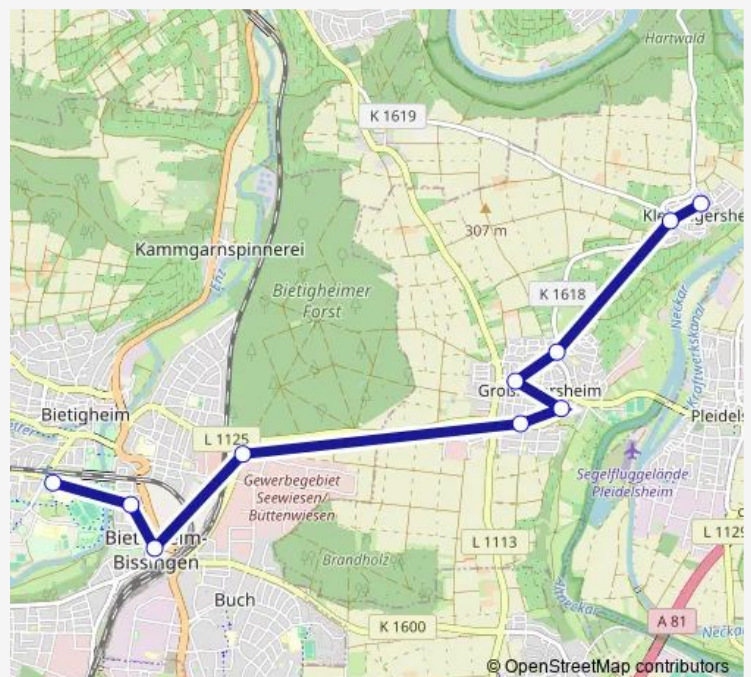

Direction

Großingersheim, Brühlstraße,Großingersheim — Bietigheim, Realschule im Aurain,Bietigheim (Kr. Lb)

4 stops

[Open route schedule](#)

Großingersheim, Brühlstraße,Großingersheim

Großingersheim, Tiefengasse,Großingersheim

Großingersheim, Bietigheimer Str.,Großingersheim

Bietigheim, Realschule im Aurain,Bietigheim (Kr. Lb)

Route schedule

Großingersheim, Brühlstraße,Großingersheim — Bietigheim, Realschule im Aurain,Bietigheim (Kr. Lb)

Monday	07:39
Tuesday	07:39
Wednesday	07:39
Thursday	07:39
Friday	07:39
Saturday	—
Sunday	—

Route info

Direction: Großingersheim, Brühlstraße,Großingersheim

Stops: 4

Trip Duration: 0 hour 11 min

Direction

Kleiningersheim, Blumenstraße,Kleiningersheim — Bietigheim Gymnasium

Friday 07:09

Saturday —

Sunday —

Route info

Direction: Kleiningersheim, Blumenstraße,Kleiningersheim

Stops: 6

Trip Duration: 0 hour 20 min

Direction