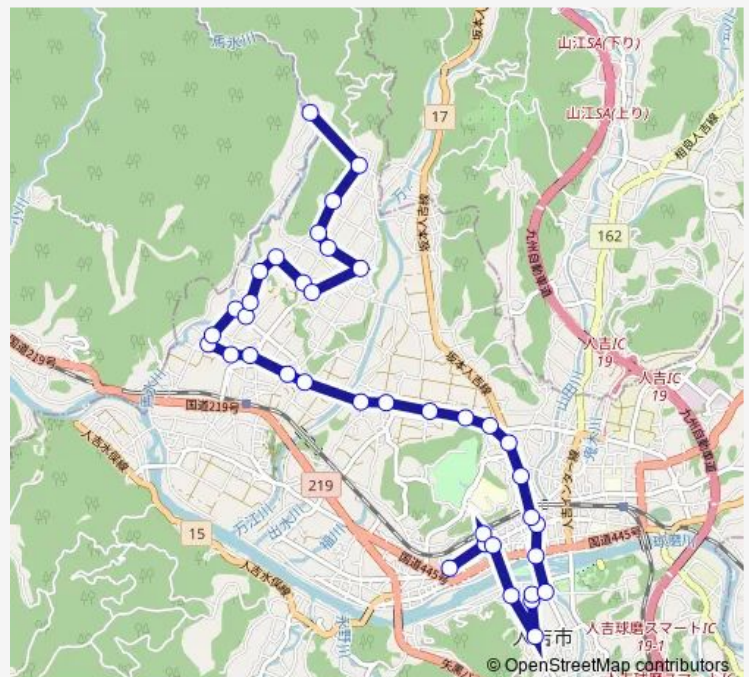

### Direction

人吉産交 — 尾曲

38 stops

[Open route schedule](#)

- 人吉産交
- 青井神社裏 (新)
- 人吉駅前
- 中青井町
- 人吉橋
- 人吉市役所
- 人吉市立第一中学校前
- 人吉医療センター
- 新町 (人吉)
- 札の辻夫婦恵比寿神社前
- 山田橋
- 駒井田
- 瓦屋町
- 上瓦屋町
- ホームセンターコメリ前
- 北向地藏尊
- 田中医院前
- 球磨サイクル前
- 上林町
- 羽田 (人吉)
- 荒毛

### Route schedule

人吉産交 — 尾曲

Monday	07:00-14:00
Tuesday	—
Wednesday	—
Thursday	07:00-14:00
Friday	—
Saturday	—
Sunday	—

### Route info

Direction: 人吉産交

Stops: 38

Trip Duration: 0 hour 39 min

■ 人吉産交→瓦屋町 ~ 馬草野→尾曲

堀 (人吉)

堀下

西門

西門釈迦堂前

嵯峨里

嵯峨里觀音入口

嵯峨里公民館前

華まき温泉入口

尾崎 (人吉)

上原交差点

上原町内会館前