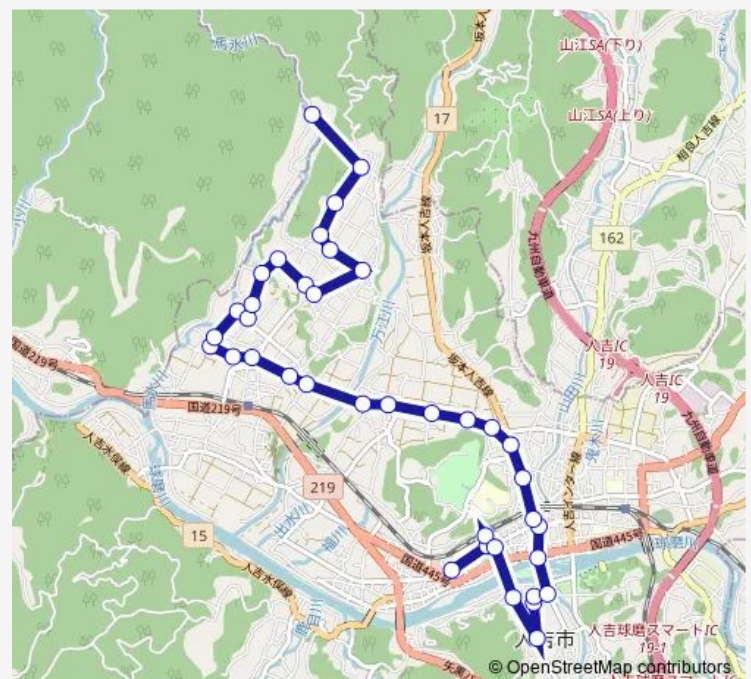

上林町

羽田 (人吉)

荒毛

Route schedule

人吉産交 — 尾曲

Monday 07:00-14:00

Tuesday —

Wednesday —

Thursday 07:00-14:00

Friday —

Saturday —

Sunday —

Route info

Direction: 人吉産交

Stops: 38

Trip Duration: 0 hour 39 min

■ 人吉産交→瓦屋町 ~ 馬草野→尾曲

堀 (人吉)

堀下

西門

西門釈迦堂前

嵯峨里

嵯峨里觀音入口

嵯峨里公民館前

華まき温泉入口

尾崎 (人吉)

上原交差点

上原町内会館前

牛塚公民館前

上原田地区活性センター前

菖蒲

永松板金前