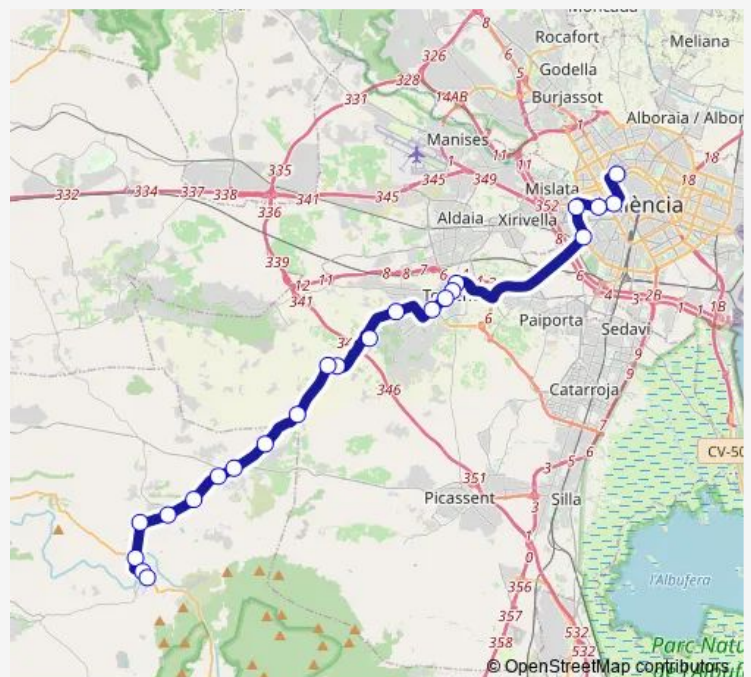

Av. del Cid, 50

Av. Tres Cruces,2 [València]

Camí Nou de Picaña, front 2 [València]

C/ Doctor Gómez Ferrer, 77 [Torrent]

C/ Doctor Gómez Ferrer, 21 [Torrent]

Av. al Vedat – Parque Moralets [Torrent]

Av. al Vedat, 102 [Torrent]

Monday 09:00-17:35

Tuesday 09:00-17:35

Wednesday 09:00-17:35

Thursday 09:00-17:35

Friday 09:00-17:35

Saturday —

Sunday —

Route info

Direction: Av. Menéndez Pidal, 13 - Est. Autobusos

Stops: 23

Trip Duration: 1 hour 0 min

■ L500 — Real - València

C/García Arous, 5 [Real]

C/J. Garrigós, 44 [Real]

Direction

C/ J.Garrigòs, 31 [Real] — Av. Menéndez Pidal, 13 - Est. Autobusos

25 stops

[Open route schedule](#)

C/ J.Garrigòs, 31 [Real]

C. García Araus, 2

C/Balsco Ibáñez, 18 [Montroj]

C/Ferrers - C/Fornillers [Montserrat]

Av. Europa,front 2 [Montserrat]

Urb. La Curva II [Montserrat]