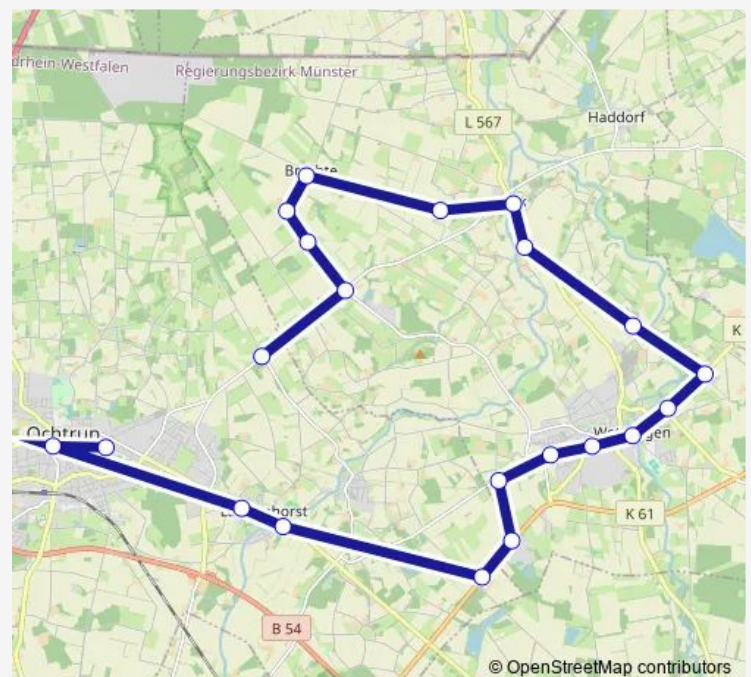

Brechte, Ipe

Brechte, Kreuzung

Ochtrup, Hünnekens

Route schedule

Ochtrup, Schulzentrum — Ochtrup, Hünnekens

Monday 12:35-15:45

Tuesday 12:35-15:45

Wednesday 12:35-15:45

Thursday 12:35-15:45

Friday 12:35-14:15

Saturday —

Sunday —

Route info

Direction: Ochtrup, Schulzentrum

Stops: 21

Trip Duration: 0 hour 40 min

■ L500 — Kreuzung - Lambertischule

Direction

Brechte, Kreuzung — Ochtrup, Lambertischule

23 stops

[Open route schedule](#)

Brechte, Kreuzung

Brechte, Ipe

Brechte, Dirks

Wednesday 07:00

Thursday 07:00

Friday 07:00

Saturday —

Sunday —

Route info

Direction: Brechte, Kreuzung

Stops: 23