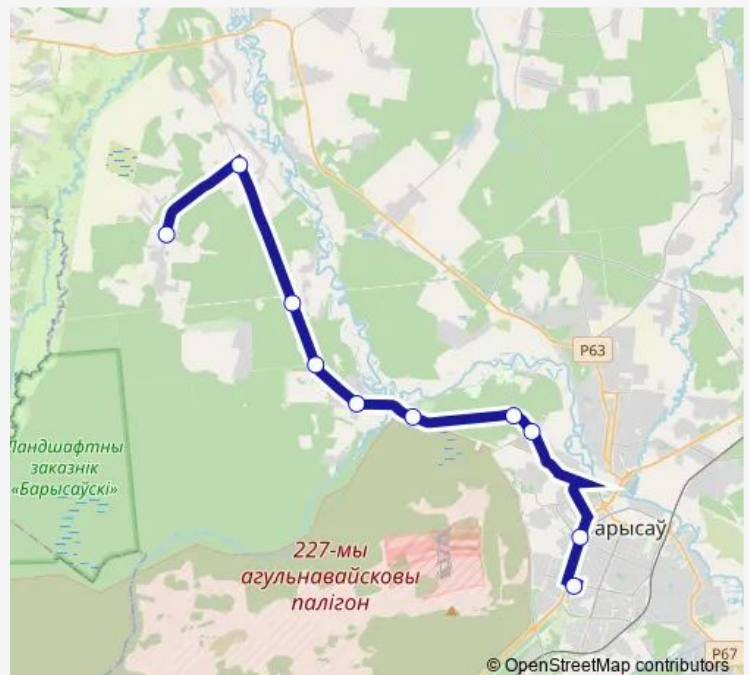

Bus 241c (Борисов - Ляховка)[Go to website](#)**Direction**

Ляховка — Аўтавакзал Барысаў

10 stops

[Open route schedule](#)

Ляховка

Брили

Лещины

Поворот на Красный Октябрь

Большое Стахово

Цель

Дудинка

Дымки

Стадион

Аўтавакзал Барысаў

Route schedule

Ляховка — Аўтавакзал Барысаў

Monday	06:40
Tuesday	06:40
Wednesday	06:40
Thursday	06:40
Friday	06:40
Saturday	07:50
Sunday	07:50

Route info

Direction: Ляховка

Stops: 10

Trip Duration: 0 hour 35 min

■ 241c (Борисов - Ляховка)

Direction

Аўтавакзал Барысаў — Ляховка

10 stops

[Open route schedule](#)

Аўтавакзал Барысаў

Дымки

Дудинка

Цель

Большое Стахово

Поворот на Красный Октябрь