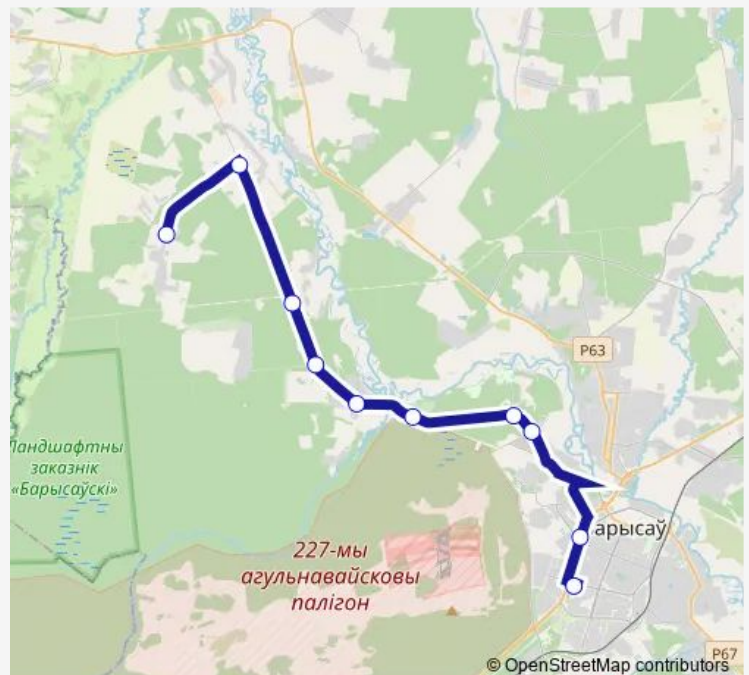

Большое Стахово

Цель

Дудинка

Дымки

Стадион

Аўтавакзал Барысаў

Route schedule

Ляховка — Аўтавакзал Барысаў

Monday 06:40

Tuesday 06:40

Wednesday 06:40

Thursday 06:40

Friday 06:40

Saturday 07:50

Sunday 07:50

Route info

Direction: Ляховка

Stops: 10

Trip Duration: 0 hour 35 min

■ 241с (Борисов - Ляховка)

Direction

Аўтавакзал Барысаў — Ляховка

10 stops

[Open route schedule](#)

Поворот на Ляховку

Ляховка

Route schedule

Аўтавакзал Барысаў — Ляховка

Monday	05:45-17:25
Tuesday	05:45-17:25
Wednesday	05:45-17:25
Thursday	05:45-17:25
Friday	05:45-17:25
Saturday	—
Sunday	—

Route info

Direction: Аўтавакзал Барысаў