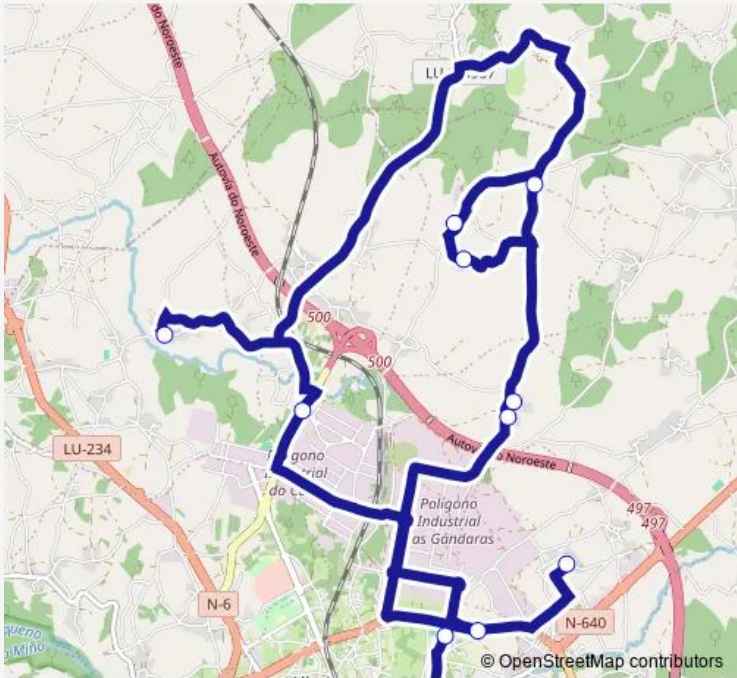

Bus XG680003 Ceip As Gándaras-Urbanización A Campiña

[Go to website](#)

**Direction**  
 Ceip AS Gándaras — Urbanización A Campiña  
 11 stops  
[Open route schedule](#)

- Ceip AS Gándaras
- C/Toledo Esquina
- Ceao Mercadorías
- Seivane
- Cacabelos
- Cerracin
- Barcias
- Agra DA Torre
- Piñeiro
- RÚA Miñato - Dársena
- Urbanización A Campiña

Route schedule  
 Ceip AS Gándaras — Urbanización A Campiña

Monday	16:30
Tuesday	15:50
Wednesday	15:50
Thursday	15:50
Friday	15:50
Saturday	—
Sunday	—

Route info  
 Direction: Ceip AS Gándaras  
 Stops: 11  
 Trip Duration: 0 hour 35 min

■ XG680003 — Ceip As Gándaras-Urbanización A Campiña **BusMaps**

**Direction**

Urbanización A Campiña — Ceip AS Gándaras

11 stops

[Open route schedule](#)

Urbanización A Campiña

RÚA Miñato - Dársena

Piñeiro