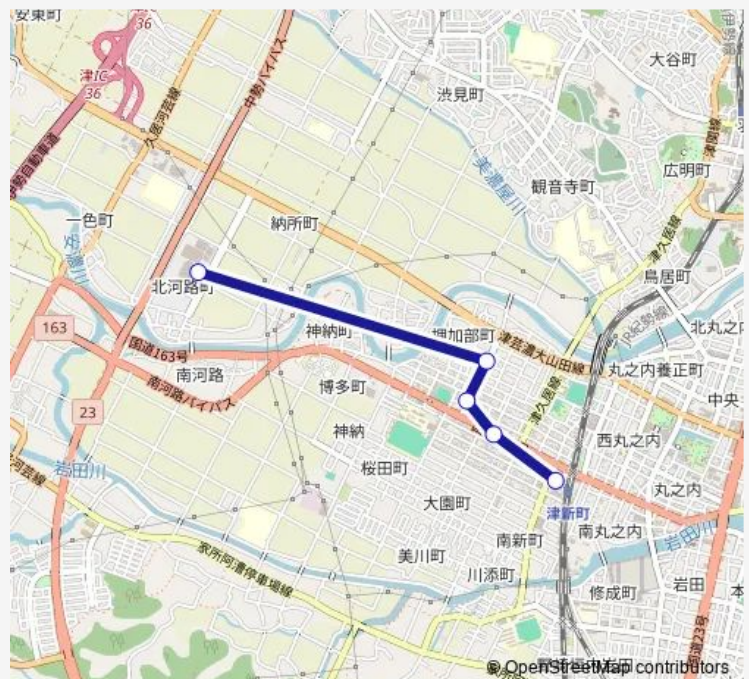

Bus 51 一身田大里・サオリーナ線

[Go to website](#)

Direction

津新町駅 — 日硝ハイウエーアリーナ

5 stops

[Open route schedule](#)

津新町駅

南二丁目 (津)

津高校口

西古河町

日硝ハイウエーアリーナ

Route schedule

津新町駅 — 日硝ハイウエーアリーナ

Monday 08:40-10:02

Tuesday 08:40-10:02

Wednesday 08:40-10:02

Thursday 08:40-10:02

Friday 08:40-10:02

Saturday 10:22-16:26

Sunday 10:22-16:26

Route info

Direction: 津新町駅

Stops: 5

Trip Duration: 0 hour 8 min

■ 51 一身田大里・サオリーナ線

Direction

日硝ハイウエーアリーナ — 津新町駅

5 stops

[Open route schedule](#)

日硝ハイウエーアリーナ

西古河町

津高校口