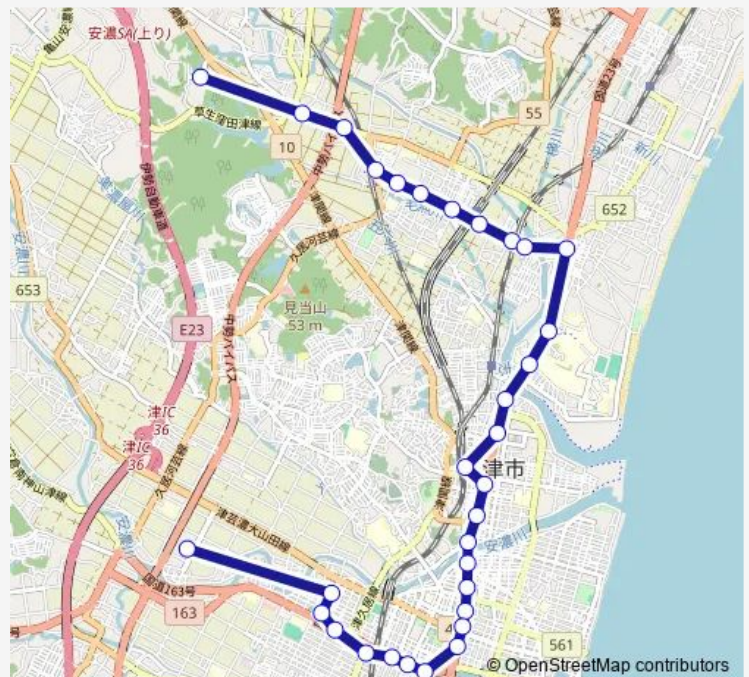

### Direction

三重病院 — 日硝ハイウエーアリーナ

32 stops

[Open route schedule](#)

三重病院  
 窪田 (津)  
 坂部 (津)  
 一身田  
 本山前  
 宮の前 (津)  
 一身田東  
 平野 (津)  
 高田本山駅前  
 三交志登茂園前  
 白塚口・栗真中山町  
 三重大学前  
 大学病院前 (津)  
 上浜町  
 三交ホーム前  
 津駅前  
 栄町三丁目 (津)  
 県庁前  
 塔世橋  
 万町  
 中町 (津)

### Route schedule

三重病院 — 日硝ハイウエーアリーナ

Monday	08:24-19:37
Tuesday	08:24-19:37
Wednesday	08:24-19:37
Thursday	08:24-19:37
Friday	08:24-19:37
Saturday	08:14-18:17
Sunday	08:14-18:17

### Route info

Direction: 三重病院

Stops: 32

Trip Duration: 0 hour 51 min

■ 51 一身田大里・サオリーナ線

京口立町

三重会館前

岩田橋

津中部電力前

三番町（津）

中新町

津新町駅

南二丁目（津）

津高校口

西古河町

日硝ハイウエーアリーナ