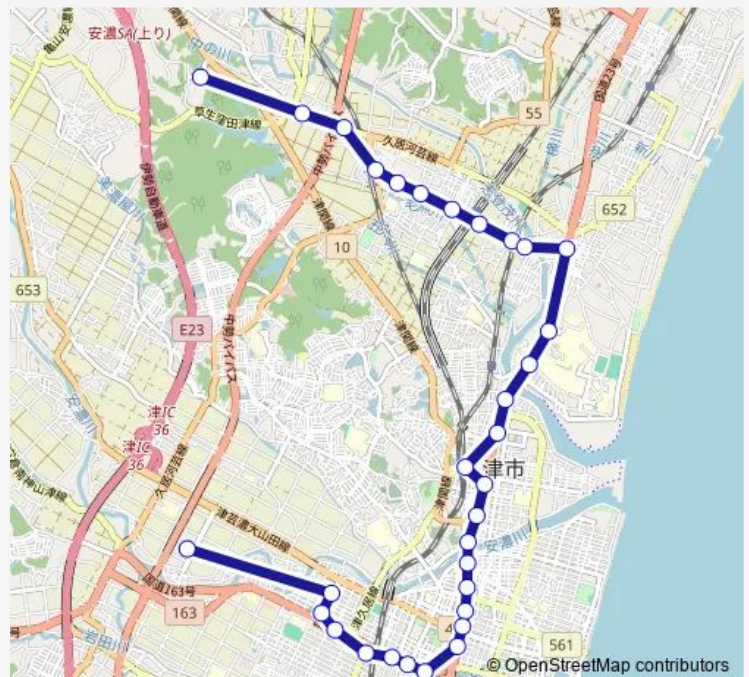

大学病院前 (津)

### Route schedule

日硝ハイウエーアリーナ — 三重病院

Monday 09:06-19:26

Tuesday 09:06-19:26

Wednesday 09:06-19:26

Thursday 09:06-19:26

Friday 09:06-19:26

Saturday 09:26-19:26

Sunday 09:26-19:26

### Route info

Direction: 日硝ハイウエーアリーナ

Stops: 33

Trip Duration: 0 hour 50 min

■ 51 一身田大里・サオリーナ線

三重大学前

白塚口・栗真中山町

三交志登茂園前