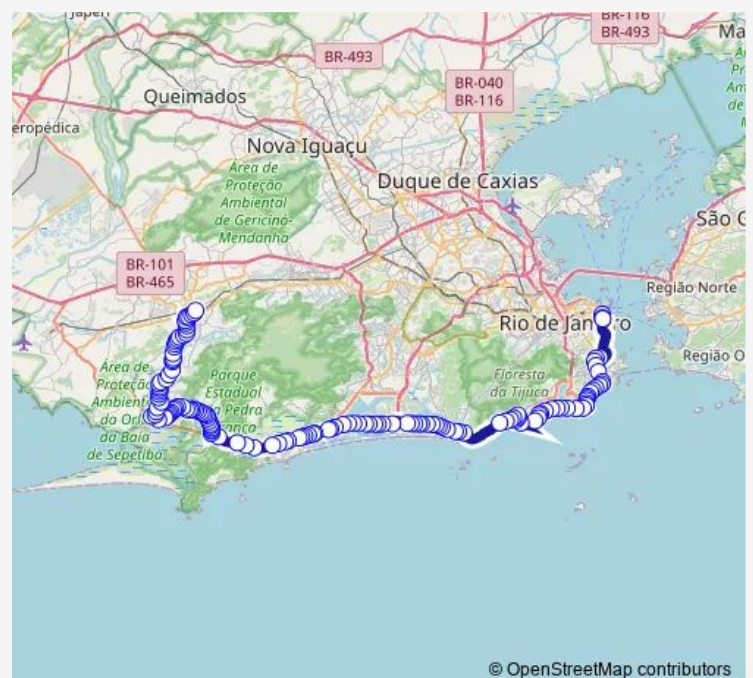

Júlio de Castilhos

Bulhões de Carvalho

Teixeira de Melo

Route schedule

Terminal Rodoviário Menezes Cortes : Plat. B — Terminal Rodoviário de Campo Grande : Plat. D.

Monday	00:00
Tuesday	00:00
Wednesday	00:00
Thursday	00:00
Friday	00:00
Saturday	00:00
Sunday	—

Route info

Direction: Terminal Rodoviário Menezes Cortes : Plat. B

Stops: 142

Trip Duration: 3 hour 17 min

© OpenStreetMap contributors

Maria Quitéria

Henrique Dumont

Afrânio de Melo Franco