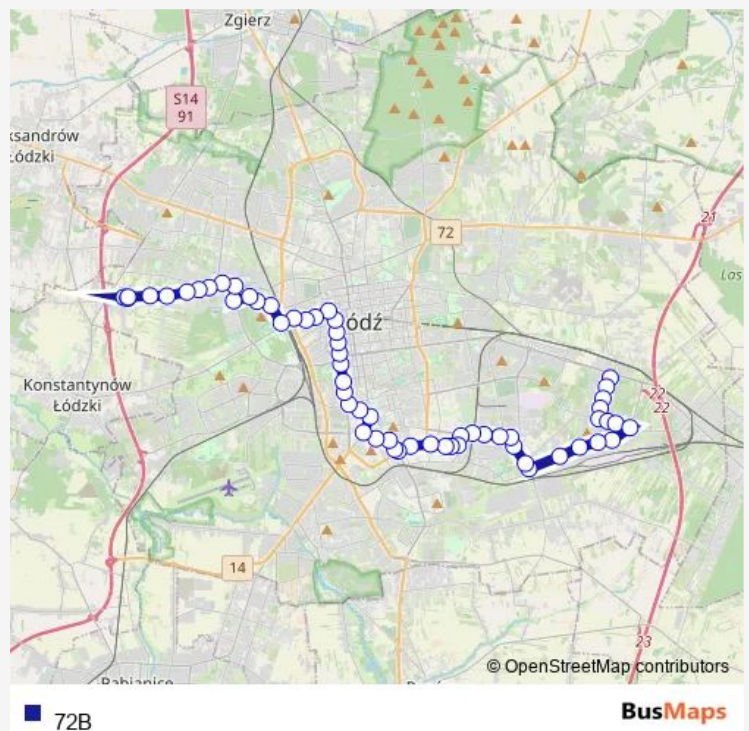

### Route schedule

Nowe Sady - zajezdnia Nowe Sady (9012) — Janów (1739)

Monday 04:24-12:47

Tuesday 04:24-12:47

Wednesday 04:24-12:47

Thursday 04:24-12:47

Friday 04:24-12:47

Saturday 04:44

### Route info

Direction: Nowe Sady - zajezdnia Nowe Sady (9012)

Stops: 40

Trip Duration: 0 hour 57 min

Gojawiczyńskiej - Dąbrowskiego (0201)

Dąbrowskiego - Dw. Łódź Dąbrowa NŻ (1753)

Dąbrowskiego - Ossendowskiego NŻ (0109)