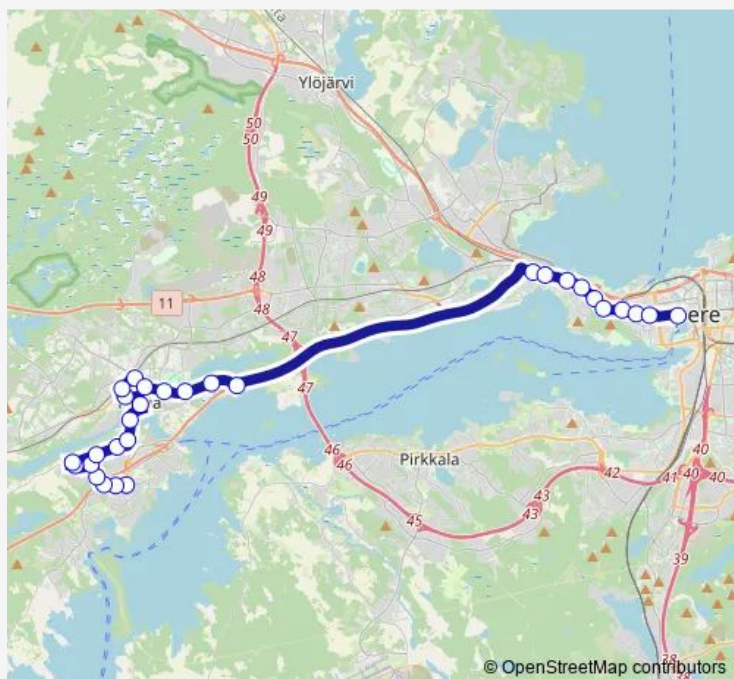

Direction

Menkala — Keskustori G

30 stops

[Open route schedule](#)

Menkala

Ilveskatu

Koskenmäen koulu

Kenttätäkatu

Ruskeepää

Kalhunkatu

Ristiveräjä

Nikkarinkatu

Ahteensivu

Tiesenmäki

Kumitehdas

Pirkkalaistori

Terveyskeskus

Nokia A

Tyttölä

Kylmäojanpuisto

Ilkantie

Nokian kirkko

Kennonnokka

Maatiala

Hyhkynkatu

Route schedule

Menkala — Keskustori G

Monday 07:00-09:00

Tuesday 07:00-09:00

Wednesday 07:00-09:00

Thursday 07:00-09:00

Friday 06:00-10:00

Saturday —

Sunday —

Route info

Direction: Menkala

Stops: 30

Trip Duration: 0 hour 41 min