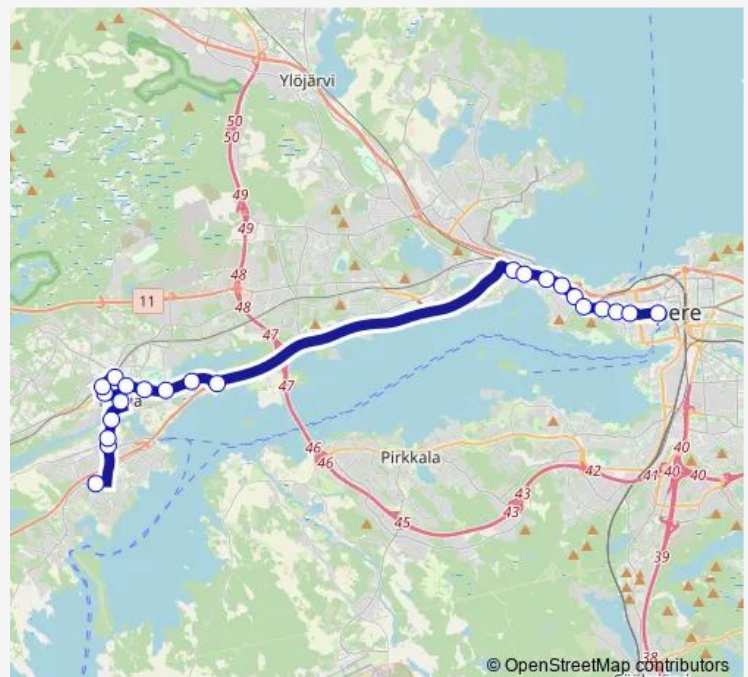

### Route schedule

Ilveskatu — Keskustori K

Monday 14:35-17:35

Tuesday 14:35-17:35

Wednesday 14:35-17:35

Thursday 14:35-17:35

Friday 14:35-17:35

Saturday —

### Route info

Direction: Ilveskatu

Stops: 23

Trip Duration: 0 hour 34 min

72B — Keskustori - Nokia - Ketolanmäki

Aleksanterin kirkko

Keskustori K