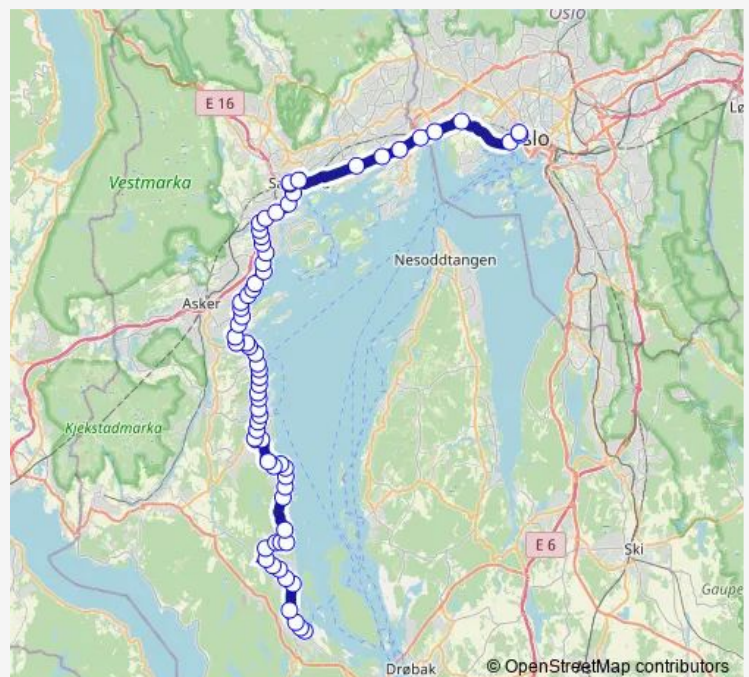

Thursday 01:18-03:48

Friday 01:18-03:48

Saturday 01:18-03:48

Sunday 01:18-03:48

Route info

Direction: Huitfeldts gate

Stops: 66

Trip Duration: 1 hour 20 min

250n — Nationaltheatretl - Sandvika- Slemmestad- Sætre

Syverstad

Hval

Hvalstrand

Leangen

Leangbukta

Hvile

Vettre

Elias Smiths vei

Sandvika bussterminal

Høvik kirke

Strand

Oksenøyveien

Lysaker stasjon

Vækerø

Sjølyst