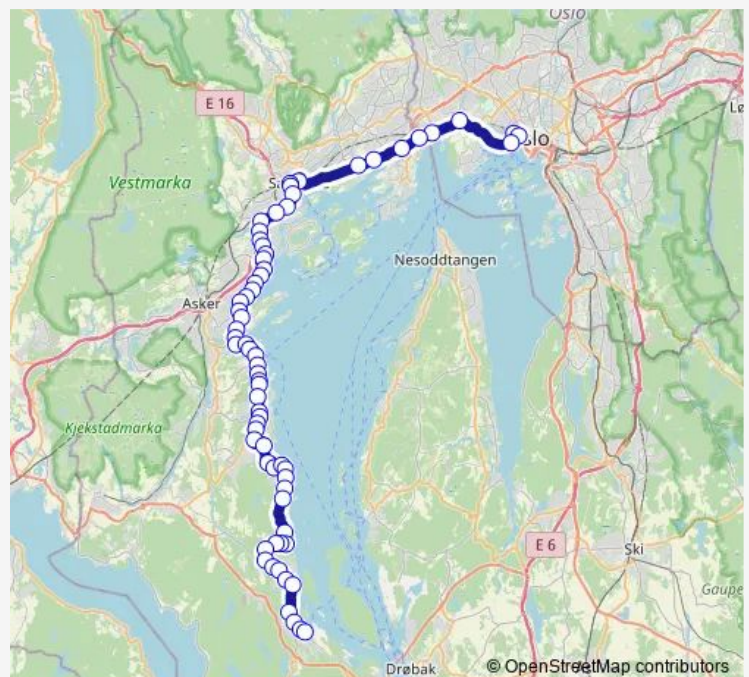

Nærsnes

Baarsrudveien

Breidablikk

Route schedule

Sætre bussterminal — Nationaltheatret

Monday	01:10-03:10
Tuesday	—
Wednesday	—
Thursday	01:10-03:10
Friday	01:10-23:42
Saturday	01:10-23:42
Sunday	01:10-03:10

Route info

Direction: Sætre bussterminal

Stops: 68

Trip Duration: 1 hour 16 min

250N — Nationaltheatretl - Sandvika- Slemmestad- Sætre

Morbergtoppen

Sørmarka

Odalsveien

Sandvika storsenter

Elias Smiths vei

Sandvika bussterminal

Høvik kirke

Strand

Oksenøyveien

Lysaker stasjon

Vækerø