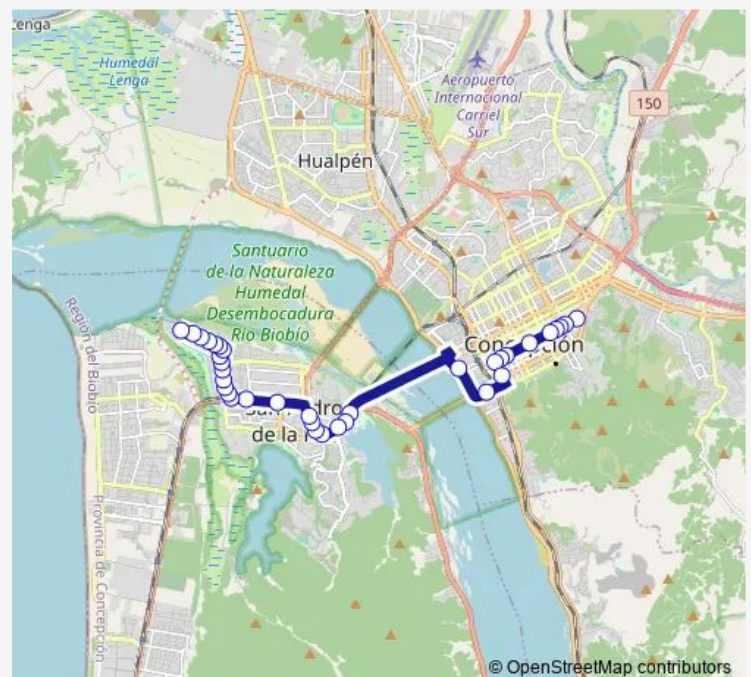

Los Canelos - Cangrejas / Oriente

Los Canelos - Madreselvas / Oriente

Av Pedro Aguirre Cerda - Av San Pedro

Ruta 160 - Av Los Claveles

Route schedule

Bdo O'Higgins - Galvarino — Terminal Candelaria

Monday 06:00-23:30

Tuesday 06:00-23:30

Wednesday 06:00-23:30

Thursday 06:00-23:30

Friday 06:00-23:30

Saturday 06:00-23:55

Sunday 06:00-23:55

Route info

Direction: Bdo O'Higgins - Galvarino

Stops: 35

Trip Duration: 0 hour 30 min

22E — Candelaria

Diagonal Bio Bio

Av. Diagonal Biobio - Las Torcasas / Oriente

Av. Diagonal Biobio - Las Palomas / Oriente

Av. Diagonal Biobio - Candelaria / Oriente

Av. Diagonal Biobio - Los Abetos / Oriente

Av. Diagonal Biobio - Av Las Torres

Diagonal Biobio - Las Torres / Oriente

Diagonal Biobio - Central

Central - La Marina / Norte

Central - Carlos Condell / Norte

Central - Aviación / Norte

Central - Ejercito / Norte