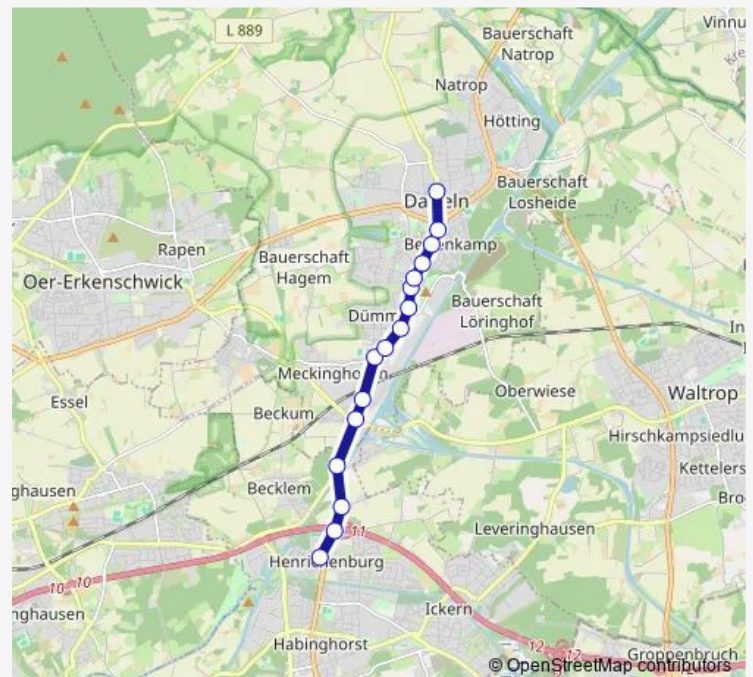

Wednesday —

Thursday —

Friday 14:06

Saturday —

Sunday —

Route info

Direction: CAS Henrichenburg Mitte

Stops: 14

Trip Duration: 0 hour 16 min

22e — Uferstraße - Datteln Bus Bf

Direction

Datteln Bus Bf — Datteln Wittener Str.

11 stops

[Open route schedule](#)

Datteln Bus Bf

Datteln Südring

Datteln Vestische Kinderklinik

Datteln Meisterweg

Datteln Bredder Weg

Datteln Emscher-Lippe-Str.

Datteln Am Holtgraben

Datteln Böckenheckstr.

Datteln Neuer Weg

Datteln Datteln Bf

Stops: 7

Trip Duration: 0 hour 15 min

Direction

CAS Henrichenburg Mitte — Datteln Wittener Str.

5 stops

[Open route schedule](#)

CAS Henrichenburg Mitte

CAS Autobahnauffahrt