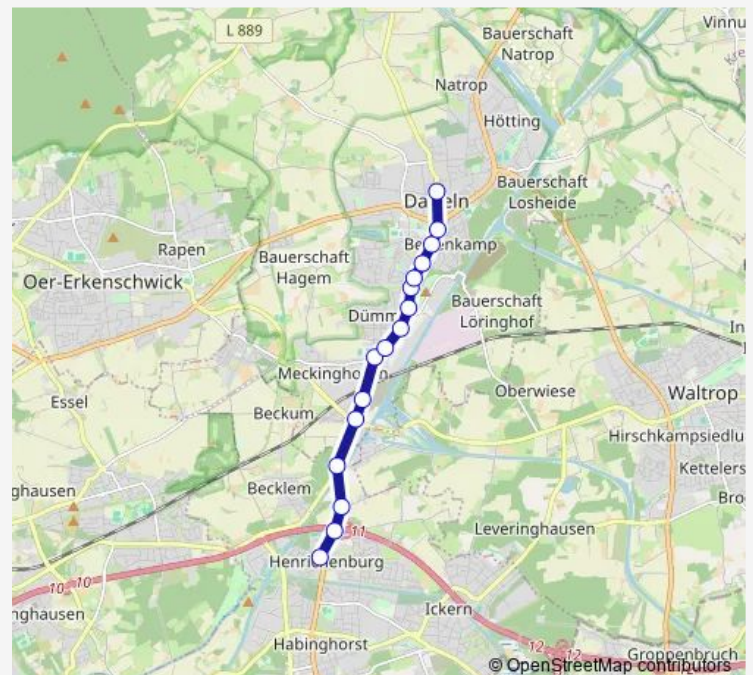

Bus 22E

[Go to website](#)

Direction

Datteln Bus Bf — Datteln Wittener Str.

11 stops

[Open route schedule](#)

Datteln Bus Bf

Datteln Südring

Saturday —

Sunday —

Route info

Direction: Datteln Bus Bf

Stops: 11

Trip Duration: 0 hour 9 min

■ 22E

BusMaps

Saturday —

Sunday —

Route info

Direction: CAS Uferstraße

Stops: 11

Trip Duration: 0 hour 14 min

Direction

CAS Römerstraße — Castrop-Rauxel Münsterplatz

Saturday —

Sunday —

Route info

Direction: CAS Römerstraße

Stops: 7

Trip Duration: 0 hour 15 min

Direction

CAS Henrichenburg Mitte — Datteln Wittener Str.