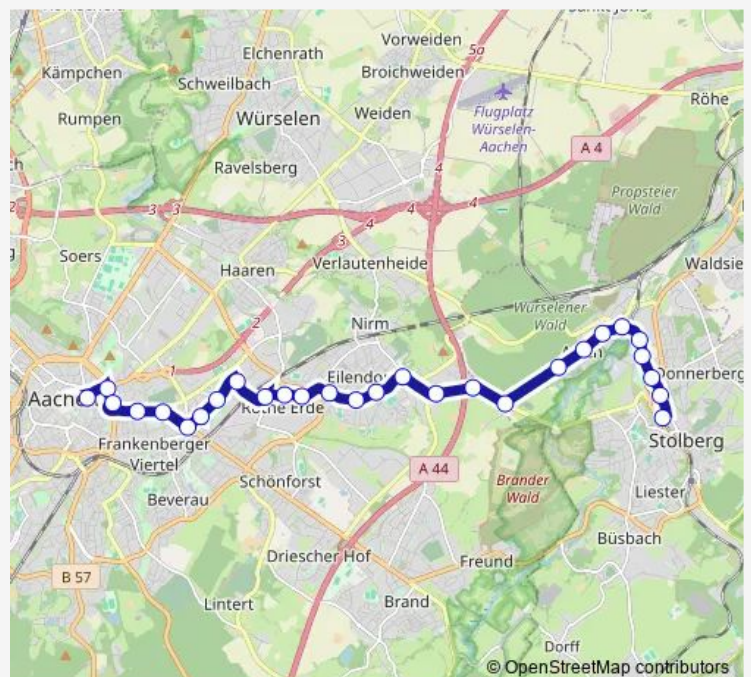

Thursday —

Friday —

Saturday —

Sunday 10:28-16:58

Route info

Direction: Aachen, Bushof

Stops: 28

Trip Duration: 0 hour 35 min

22e

BusMaps

Stolberg, Atsch Kirche

Stolberg, Atsch Dreieck

Stolberg, Schneidmühle (Bus)

Stolberg, Atsch Eisenbahnstraße

Stolberg, Mühlener Brücke

Stolberg, Salmstraße

Stolberg, Mühlener Bahnhof (Bus)

Direction

Aachen, Eilendorf Schubertstraße — Aachen, Bushof

18 stops

[Open route schedule](#)

Aachen, Eilendorf Schubertstraße

Aachen, Eilendorf Apolloniaweg

Aachen, Eilendorf Markt

Route info

Direction: Aachen, Eilendorf Schubertstraße

Stops: 18

Trip Duration: 0 hour 24 min

Direction

Stolberg, Atsch Kirche — Aachen, Bushof

22 stops

[Open route schedule](#)