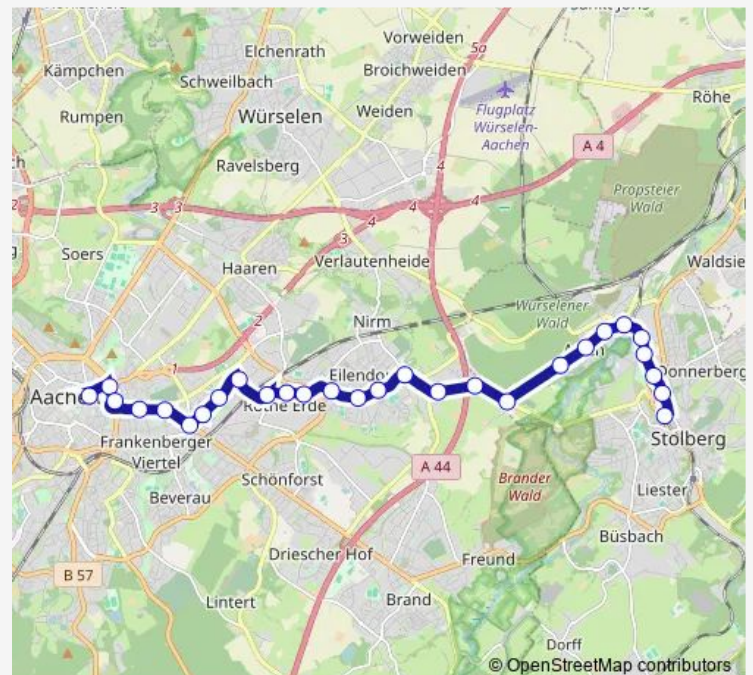

### Route schedule

Aachen, Bushof — Stolberg, Mühlener Bahnhof (Bus)

Monday

—

Tuesday

—

Wednesday

—

### Route info

Direction: Aachen, Bushof

Stops: 28

Trip Duration: 0 hour 35 min

■ 22E

BusMaps

Stolberg, Atsch Kirche

Stolberg, Atsch Dreieck

## Route info

Direction: Aachen, Eilendorf Schubertstraße

Stops: 18

Trip Duration: 0 hour 23 min