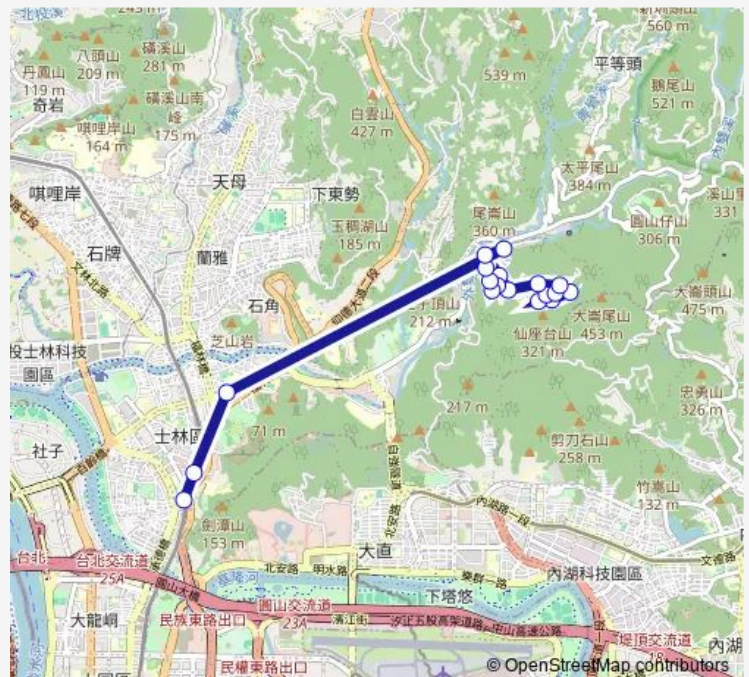

### Route info

Direction: 大崙尾山

Stops: 18

Trip Duration: 0 hour 34 min

## Direction

士林市場(銘傳會館) — 大崙尾山

19 stops

[Open route schedule](#)

士林市場(銘傳會館)

陽明戲院

福林國小

翠山莊