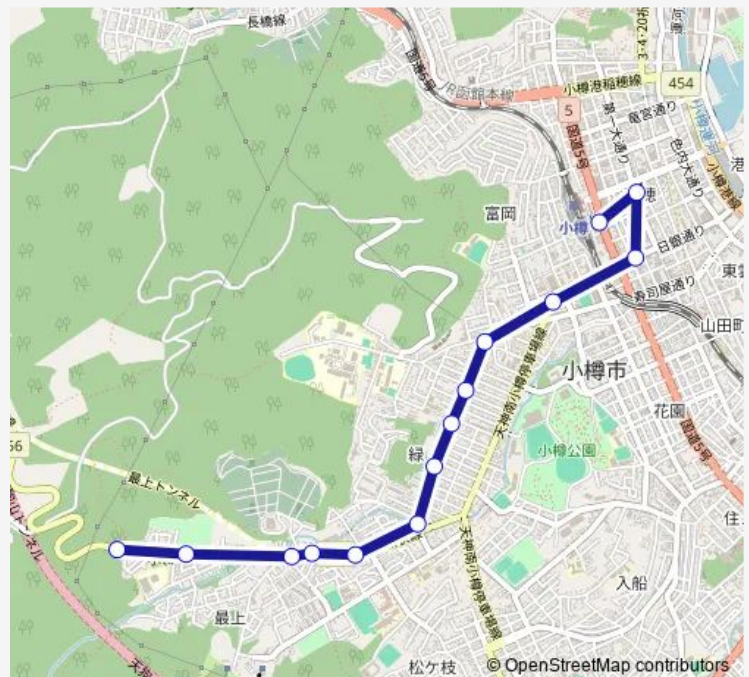

Friday 06:15-19:50

Saturday 06:30-19:00

Sunday 06:30-19:00

Route info

Direction: 最上町

Stops: 12

Trip Duration: 0 hour 12 min

■ 7 最上線

BusMaps

Direction

小樽駅前 — 最上町

14 stops

[Open route schedule](#)

小樽駅前

中央通

産業会館前

Thursday 06:29-22:08

Friday 06:29-22:08

Saturday 06:42-22:08

Sunday 06:42-22:08

Route info

Direction: 小樽駅前

Stops: 14

Trip Duration: 0 hour 19 min