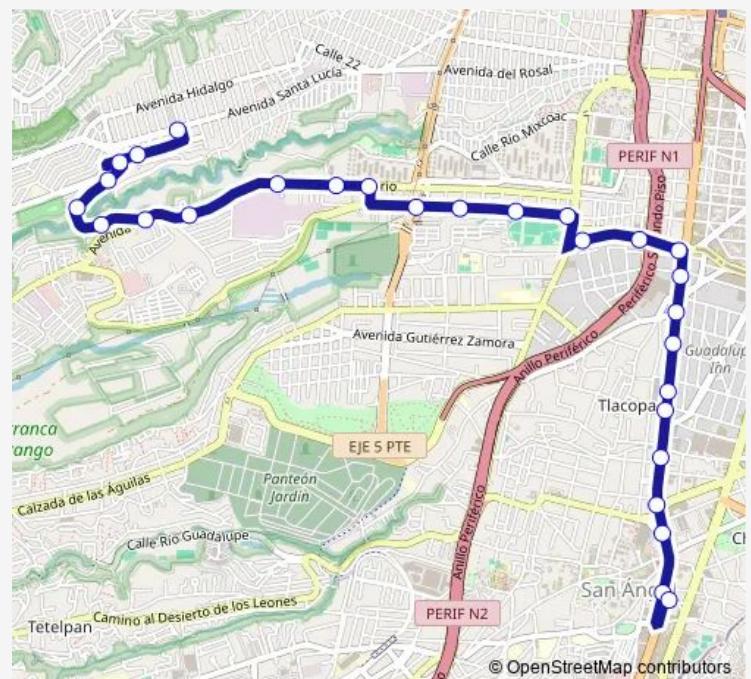

Tacuba

Calz. De los Leones

Etna

Periferico

Av. Revolucion

Barranca del Muerto

Corregidora

Sofía

### Route schedule

Base Plateros — Base Dr. Galvez

Monday 00:00

Tuesday 00:00

Wednesday 00:00

Thursday 00:00

Friday 00:00

Saturday 00:00

### Route info

Direction: Base Plateros

Stops: 28

Trip Duration: 0 hour 29 min

Z2A — San Ángel - Santa Lucía

Roberto Böcker

Tlacopac

Maria Luisa

## Route info

Direction: Base Dr. Galvez

Stops: 29

Trip Duration: 0 hour 28 min

Calz. De la Romeria

Charrería

Nacimiento

Base Plateros