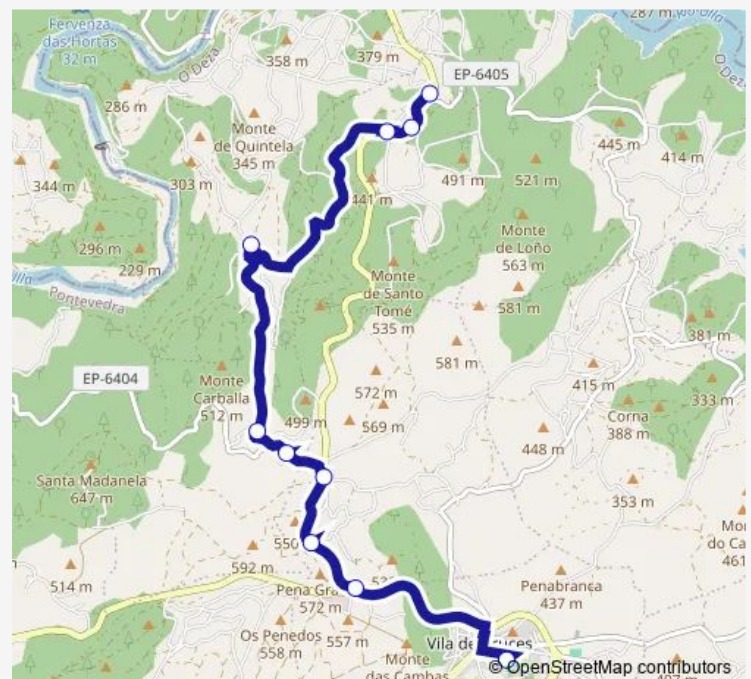

Ferreiros Abaixo

Ferreiros Arriba

Castro (Taberna Manolo)

Castro (Granxa)

Empalme De Cumeiro

Ceip Nosa Señora da Pieda

Route schedule

Duxame Iii — Ceip Nosa Señora da Pieda

Monday 10:30

Tuesday 10:30

Wednesday 10:30

Thursday —

Friday 10:30

Saturday —

Sunday —

Route info

Direction: Duxame Iii

Stops: 10

Trip Duration: 0 hour 19 min

Direction

Ceip Nosa Señora da Pieda — Duxame lii

10 stops

[Open route schedule](#)

Ceip Nosa Señora da Pieda

Empalme De Cumeiro

Castro (Granxa)

Castro (Taberna Manolo)

Ferreiros Arriba

Ferreiros Abaixo

Dorvisou li

Duxame I

Duxame li