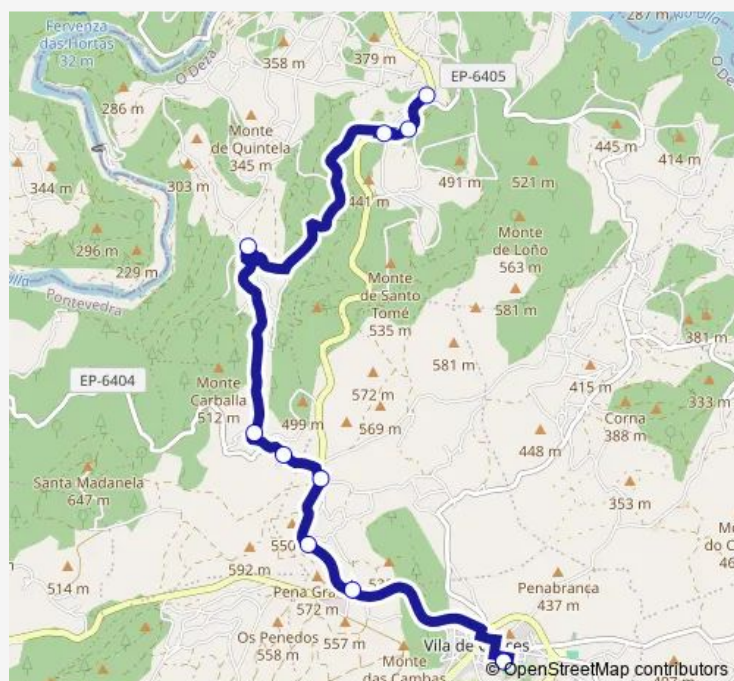

Duxame I

Dorvisou Ii

Dorvisou I

Ferreiros Abaixo

Ferreiros Arriba

Castro (Taberna Manolo)

Castro (Granxa)

Empalme De Cumeiro

Saturday —

Sunday —

Route info

Direction: Duxame Iii

Stops: 11

Trip Duration: 0 hour 19 min

Xg863027 — Ceip Nosa Señora da Piedade-Duxame Iii

Direction

Ceip Nosa Señora da Pieda — Duxame lii

11 stops

[Open route schedule](#)

Ceip Nosa Señora da Pieda

Empalme De Cumeiro

Castro (Granxa)

Castro (Taberna Manolo)

Ferreiros Arriba

Monday 15:25

Tuesday 15:25

Wednesday 15:25

Thursday 15:25

Friday 15:25

Saturday —

Sunday —

Route info