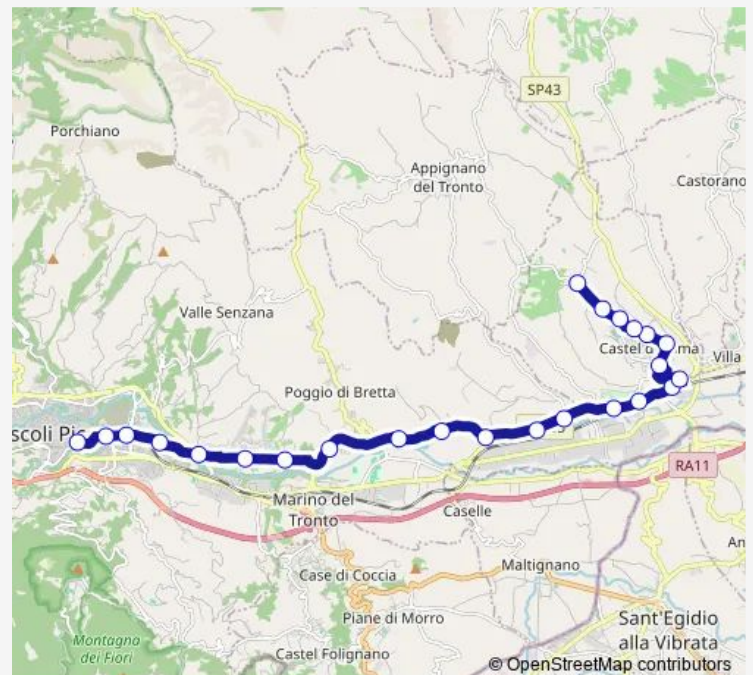

Bus Ascoli Piceno-SS4-Villa S.Antonio-Villa Chiarini

[Go to website](#)

Direction

Ascoli Piceno - V.Le DE Gasperi (Jolly) — Villa Chiarini - VIA Roma CV. 23

24 stops

[Open route schedule](#)

Ascoli Piceno - V.Le DE Gasperi (Jolly)

Ascoli Piceno - Ponte DI Porta Maggiore

Ascoli Piceno - VIA Indipendenza Aci

Ascoli Piceno - Iti

Ascoli Piceno - Croce DI Tolignano

Ascoli Piceno - Monticelli Ospedale

Ascoli Piceno - Monticelli Tigre

Ascoli Piceno - Brecciarol Bar

Castel DI Lama - BAR Dello Sport

Castel DI Lama - Bivio Piattoni

Piattoni - Distributore Esso

Sambuco - Bivio Municipio

Piattoni - Croce Bivio Cabbiano

Piattoni - Scuola Media

Route schedule

Ascoli Piceno - V.Le DE Gasperi (Jolly) — Villa Chiarini - VIA Roma CV. 23

Monday	13:10
Tuesday	14:00
Wednesday	13:10
Thursday	14:00
Friday	13:10
Saturday	—
Sunday	—

Route info

Direction: Ascoli Piceno - V.Le DE Gasperi (Jolly)

Stops: 24

Trip Duration: 0 hour 50 min

Ascoli Piceno-SS4-Villa S.Antonio-Villa Chiarini