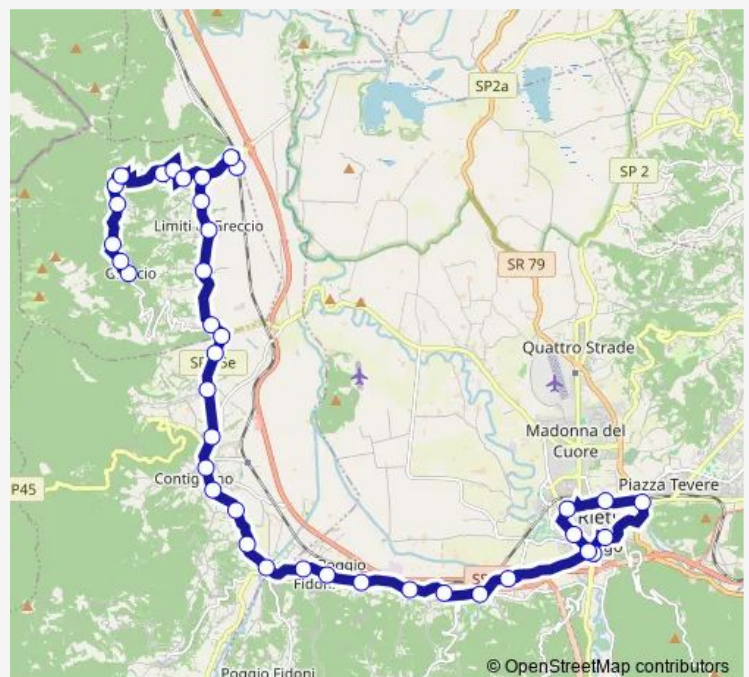

**Route info**

Direction: GRECCIO | Piazza Roma # f9601

Stops: 41

Trip Duration: 0 hour 50 min

Greccio - Rieti # Ri602d

CONTIGLIANO | Piazza Eroi # f9632

CONTIGLIANO | Via Repubblica Via San Lorenzo # f9633