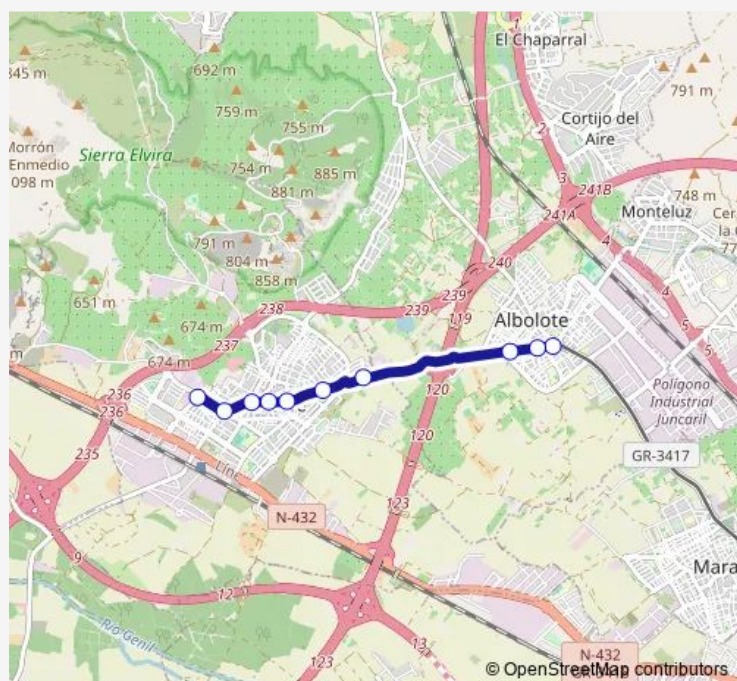

Avda. Reyes Católicos 3

Ilíberis

Avda. De Andalucía 1

Avda. De Andalucía 2

Avda. De Andalucía 3

Avda. De La Estación 1

Avda. De La Estación 2

Río Ebro

Route schedule

Avda. Reyes Católicos 1 — Río Ebro

Monday —

Tuesday —

Wednesday —

Thursday —

Friday 00:00-23:30

Saturday 00:00-23:30

Sunday —

Route info

Direction: Avda. Reyes Católicos 1

Stops: 10

Trip Duration: 0 hour 10 min

0127 — Atarfe - Albolote (Lanzadera)

Direction

Río Ebro — Avda. Reyes Católicos 1

13 stops

[Open route schedule](#)

Río Ebro

Avda. De América

Avda. De La Estación 3 V

Avda. De La Estación 1 V

Enrique Ruiz Cabello

Cañada