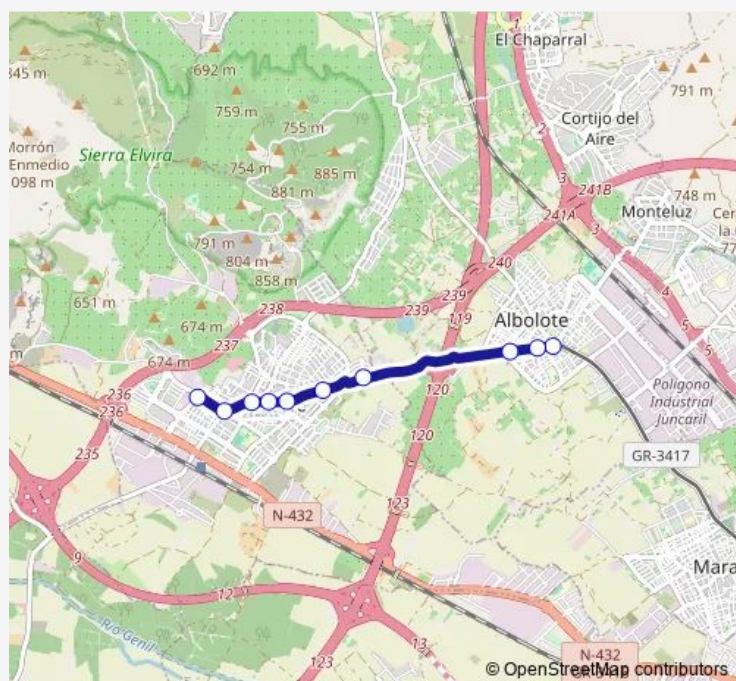

Bus 0127 Atarfe - Albolote (Lanzadera)

[Go to website](#)

Direction

Avda. Reyes Católicos 1 — Río Ebro

10 stops

[Open route schedule](#)

Avda. Reyes Católicos 1

Avda. Reyes Católicos 2

Avda. Reyes Católicos 3

Ilíberis

Avda. De Andalucía 1

Avda. De Andalucía 2

Avda. De Andalucía 3

Avda. De La Estación 1

Avda. De La Estación 2

Río Ebro

Route schedule

Avda. Reyes Católicos 1 — Río Ebro

Monday —

Tuesday —

Wednesday —

Thursday —

Friday 00:00-23:30

Saturday 00:00-23:30

Sunday —

Route info

Direction: Avda. Reyes Católicos 1

Stops: 10

Trip Duration: 0 hour 10 min

0127 — Atarfe - Albolote (Lanzadera)