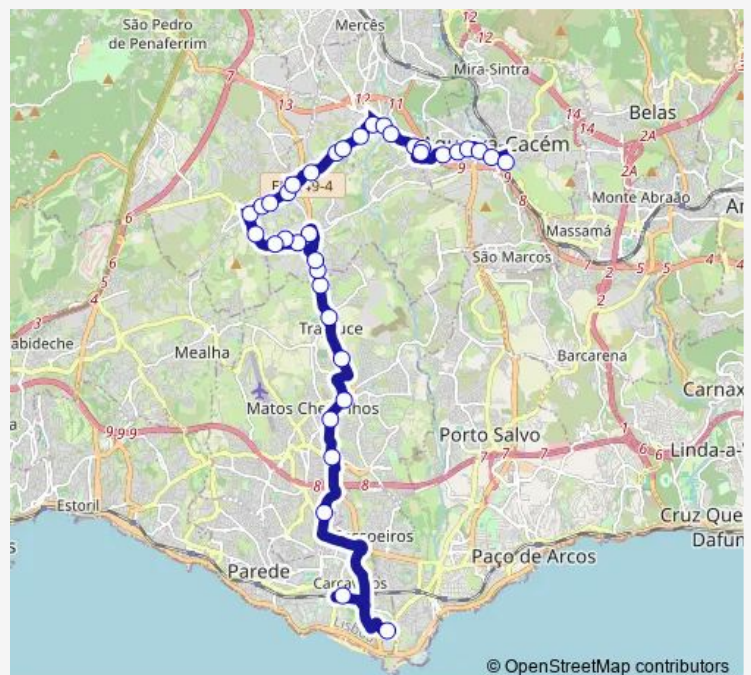

**Bus 1622 Agualva-Cacém (Estação) - Carcavelos (Estação) via Trajouce**

[Go to website](#)

**Direction**

Agualva-Cacém (Estação) P4 — Carcavelos (Estação)

41 stops

[Open route schedule](#)

- Agualva-Cacém (Estação) P4
- R Elias Garcia (Supermercado)
- R Elias Garcia 107
- R Elias Garcia 122
- R Elias Garcia 138
- Av Elias Garcia 172 A
- R Elias Garcia 181
- R Elias Garcia 199 (Supermercado)
- R Máximo Silva (Sobreira e Serras)
- R Padre Francisco Cruz 7
- R António José da Luz 8
- Largo 1º Dezembro 2
- R José Cupertino Ribeiro 38
- R das Flores 66 (Espelho)
- R das Flores (X) R Retiro Pacatos
- R Álv A R Vilela 142 (Qta Serra)
- R Álvaro Augusto Rodr Vilela 99
- R Álvaro Aug Rodrigues Vilela (Lgo)
- Av Combatentes (X) Albarraque
- R da Boavista 2
- R da Boavista Fte 45

**Route schedule**

Agualva-Cacém (Estação) P4 — Carcavelos (Estação)

Monday	05:35-00:30 <sup>+1</sup>
Tuesday	05:35-00:30 <sup>+1</sup>
Wednesday	05:35-00:30 <sup>+1</sup>
Thursday	05:35-00:30 <sup>+1</sup>
Friday	05:35-00:30 <sup>+1</sup>
Saturday	06:25-00:30 <sup>+1</sup>
Sunday	06:25-00:30 <sup>+1</sup>

**Route info**

Direction: Agualva-Cacém (Estação) P4

Stops: 41

Trip Duration: 0 hour 47 min

1622 — Agualva-Cacém (Estação) - Carcavelos (Estação) via Trajouce

R da Boavista 52

R 1º de Maio (Rotunda)

R da Liberdade Frente Lt 1