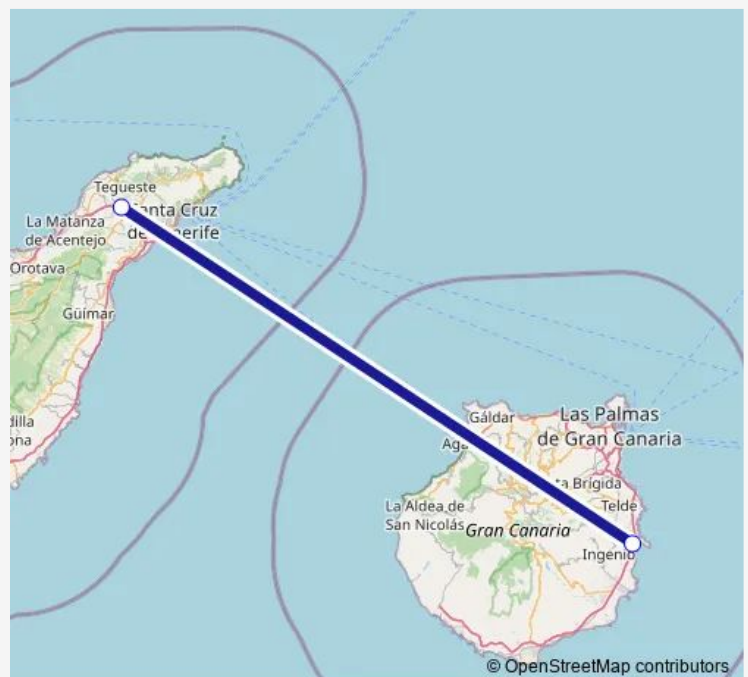

Air Service TFN-LPA (NT) Tenerife Norte-Ciudad de La Laguna a Gran Canaria

[Go to website](#)**Direction**

Aeropuerto Tenerife Norte-Ciudad de La Laguna —
Aeropuerto Gran Canaria

2 stops

[Open route schedule](#)

Aeropuerto Tenerife Norte-Ciudad de La Laguna

Aeropuerto Gran Canaria

Route schedule

Aeropuerto Tenerife Norte-Ciudad de La Laguna —
Aeropuerto Gran Canaria

Monday	07:00-22:15
Tuesday	07:00-22:15
Wednesday	07:00-22:15
Thursday	07:00-22:15
Friday	07:00-22:15
Saturday	07:00-22:15
Sunday	07:00-22:15

Route info

Direction: Aeropuerto Tenerife Norte-Ciudad de La Laguna

Stops: 2

Trip Duration: 0 hour 30 min

TFN-LPA (NT) Air Service time schedules and route maps are available in an offline PDF at busmaps.com. Use the busmaps.com website to see live bus times, train schedule or subway schedule, and step-by-step directions for all public transit in Santa Cruz de Tenerife