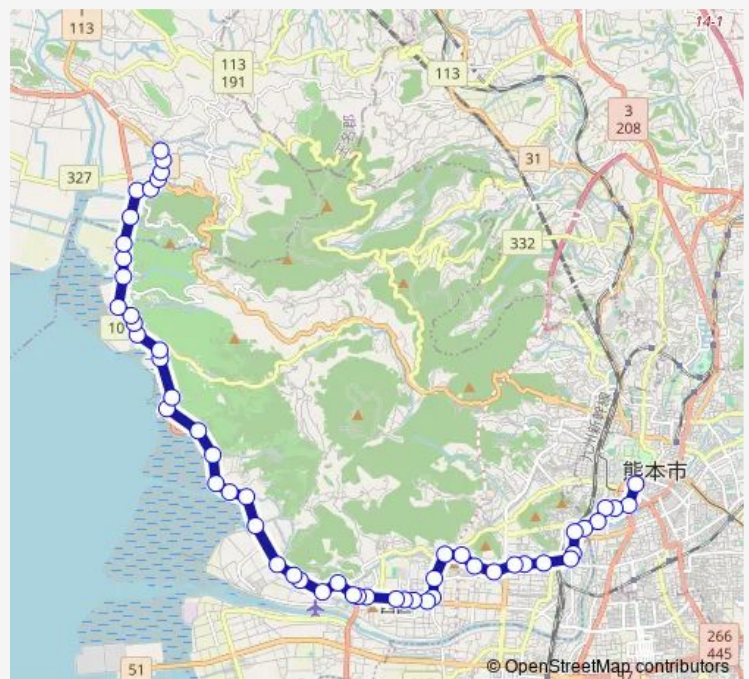

下代入口

城山下代

西高入口

Route schedule

桜町バスターミナル — 天水支所前

Monday 16:20-19:30

Tuesday 16:20-19:30

Wednesday 16:20-19:30

Thursday 16:20-19:30

Friday 16:20-19:30

Saturday 16:20-19:30

Sunday 16:20-19:30

Route info

Direction: 桜町バスターミナル

Stops: 54

Trip Duration: 0 hour 51 min

■ T2-3 : 桜町バスターミナル→西区役所 ~ 河内農協前→
天水支所

西区役所前

中須(西高)

小島郵便局前

小島行在所入口

小島産交

千金甲橋

小島町営住宅前

百貫

垂玉(小島)

梅洞

要江

要江棧橋

近津

下近津

鱒洞