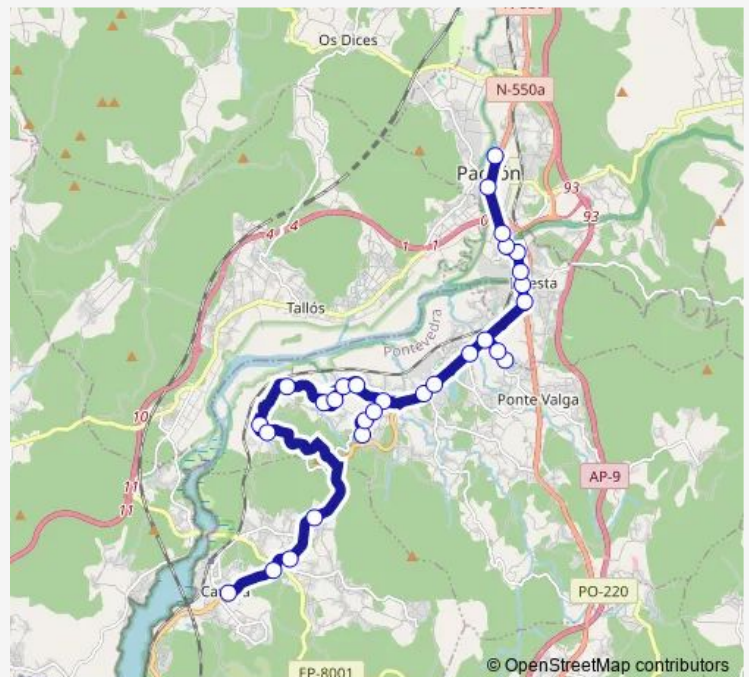

Empalme de Baño (C 550/Lo

IES de Valga

Centro Médico

Route schedule

Catoira-Area Estacionamie — Padrón E.A.

Monday 07:45

Tuesday 07:45

Wednesday 07:45

Thursday —

Friday 07:45

Saturday —

Sunday —

Route info

Direction: Catoira-Area Estacionamie

Stops: 29

Trip Duration: 0 hour 55 min