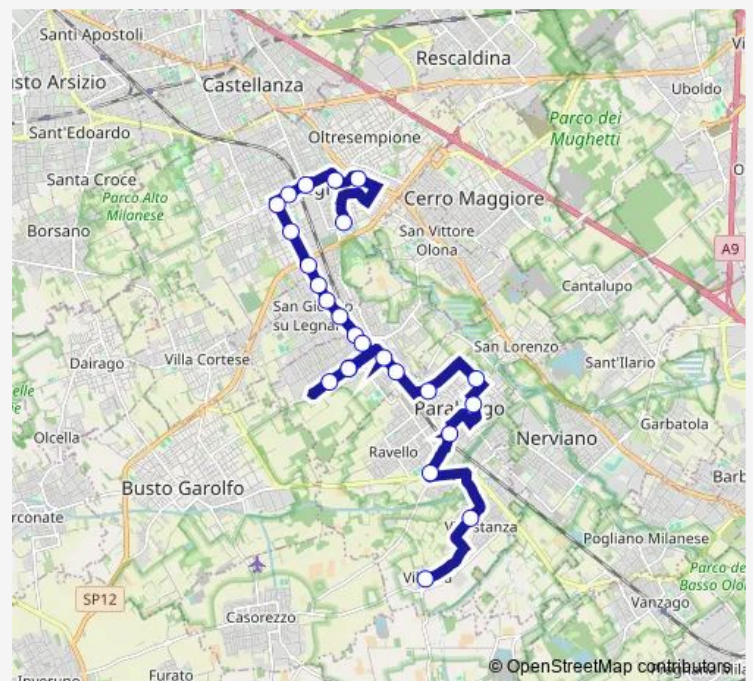

Legnano, XX Settembre/S. Bernardino

Legnano, XX Settembre 7

Legnano, del Popolo 9, Stazione Fs

Route schedule

Parabiago, Casorezzo 20 — Legnano, Sempione, Ospedale

Monday 06:50-18:55

Tuesday 06:50-18:55

Wednesday 06:50-18:55

Thursday 06:50-18:55

Friday 06:50-18:55

Saturday 08:50-19:10

Sunday —

Route info

Direction: Parabiago, Casorezzo 20

Stops: 24

Trip Duration: 0 hour 49 min

Z611 — Legnano - Canegrate - Parabiago

Legnano, Tosi fr. 3

Legnano, Sempione 111, Madonnina, Istituti

Legnano, Sempione, Ospedale

Direction

Parabiago, Casorezzo 20 — Legnano, Sempione, Ospedale

18 stops

[Open route schedule](#)

Friday 07:10

Saturday —

Sunday —

Route info

Direction: Parabiago, Casorezzo 20

Stops: 18

Trip Duration: 0 hour 49 min

Direction