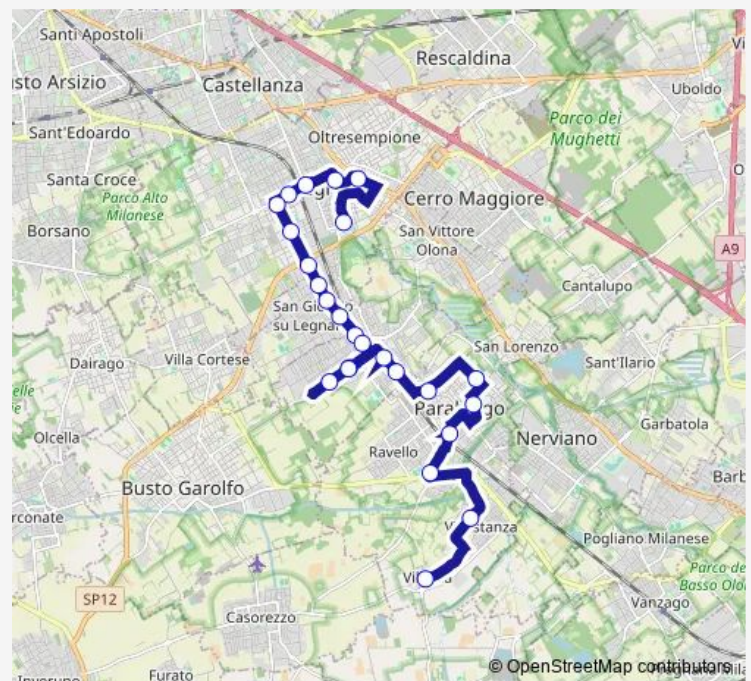

Legnano, XX Settembre/S. Bernardino

Legnano, XX Settembre 7

Legnano, del Popolo 9, Stazione Fs

Route schedule

Parabiago, Casorezzo 20 — Legnano, Sempione, Ospedale

Monday 06:50-18:55

Tuesday 06:50-18:55

Wednesday 06:50-18:55

Thursday 06:50-18:55

Friday 06:50-18:55

Saturday 08:50-19:10

Sunday —

Route info

Direction: Parabiago, Casorezzo 20

Stops: 24

Trip Duration: 0 hour 49 min

Z611 — Legnano - Canegrate - Parabiago

Legnano, Tosi fr. 3

Legnano, Sempione 111, Madonnina, Istituti

Legnano, Sempione, Ospedale

Direction

Parabiago, Casorezzo 20 — Legnano, Sempione, Ospedale

18 stops

[Open route schedule](#)