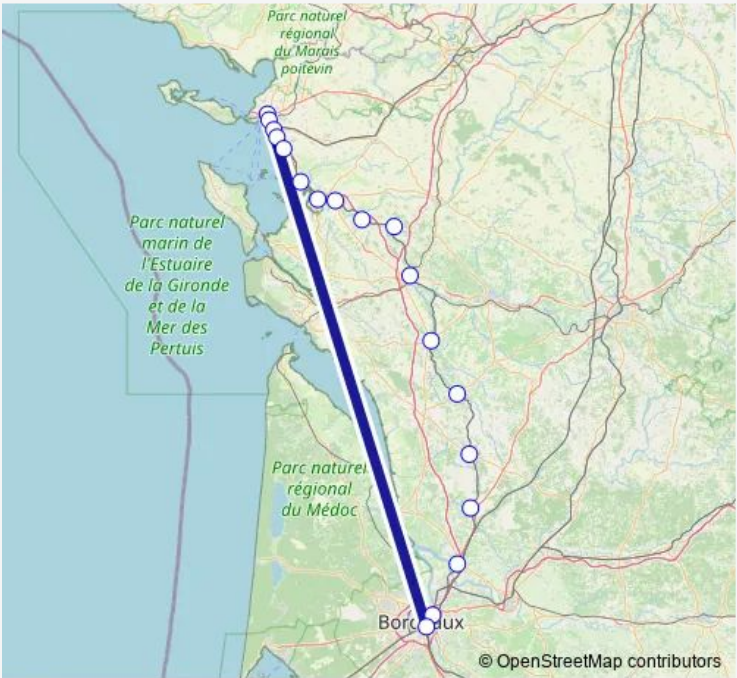

Rail La Rochelle-Bordeaux

[Go to website](#)

Direction
 Gare de La Rochelle — Gare de Bordeaux Saint-Jean
 12 stops
[Open route schedule](#)

- Gare de La Rochelle
- Gare de Châtelailлон
- Gare de Rochefort
- Gare de Saintes
- Gare de Pons
- Gare de Jonzac
- Gare de Montendre
- Gare de Bussac
- Gare de Saint-Mariens - Saint-Yzan
- Gare de Saint-André-de-Cubzac
- Gare de Cenon
- Gare de Bordeaux Saint-Jean

Route schedule
 Gare de La Rochelle — Gare de Bordeaux Saint-Jean

Monday	06:30-05:28
Tuesday	06:30-05:28
Wednesday	06:30-05:28
Thursday	06:30-05:28
Friday	06:30-05:28
Saturday	—
Sunday	—

Route info
 Direction: Gare de La Rochelle
 Stops: 12
 Trip Duration: 2 hour 37 min

Direction

Gare de Bordeaux Saint-Jean — Gare de La Rochelle
Porte Dauphine

12 stops

[Open route schedule](#)

Gare de Bordeaux Saint-Jean

Gare de Cenon

Gare de Saint-André-de-Cubzac

Gare de Saint-Mariens - Saint-Yzan

Thursday 05:40-17:26

Friday 05:40-16:30

Saturday 05:27-15:27

Sunday 07:40-18:30

Route info

Direction: Gare de La Rochelle Porte Dauphine

Stops: 18

Trip Duration: 3 hour 7 min