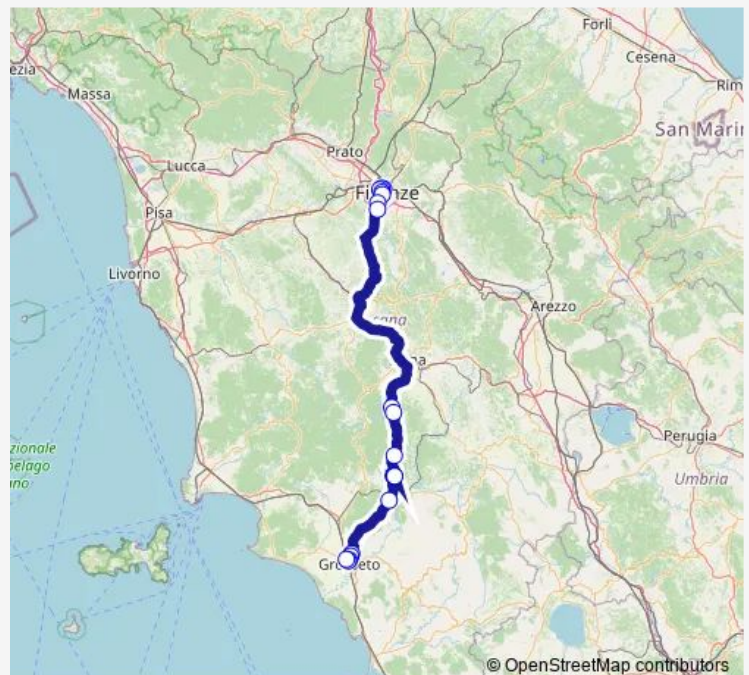

Civitella Marittima Le Croci

Civitella Marittima Cimitero

Civitella Marittima Le Croci

Civitella Marittima Svincolo

Paganico Piazzale

Grosseto Senese Zona Industriale

Senese Ospedale

Senese Airone

Friday 10:05-21:00

Saturday 10:05-21:00

Sunday 12:05-21:00

Route info

Direction: Autostazione Firenze

Stops: 20

Trip Duration: 2 hour 10 min

50g — Grosseto - Firenze

Direction

Grosseto F.S. — Autostazione Firenze

17 stops

[Open route schedule](#)

Grosseto F.S.

Via Tripoli (Edicola)

Senese Airone

Senese Ospedale

Grosseto Senese Zona Industriale

Paganico (Hotel Pace)

Civitella Marittima Svincolo

Casale Di Pari Svincolo

Loc.Casetta Murlo Ss.223 (Mx220)

Bivio Montioni

Uscita Firenze Impruneta

Galluzzo