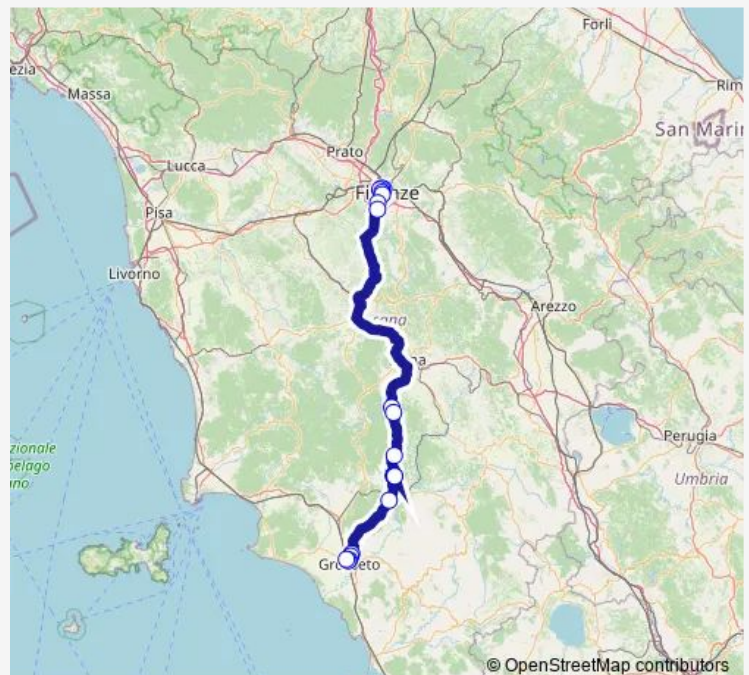

Civitella Marittima Le Croci

Civitella Marittima Cimitero

Civitella Marittima Le Croci

Civitella Marittima Svincolo

Paganico Piazzale

Grosseto Senese Zona Industriale

Senese Ospedale

Senese Airone

Friday 10:05-21:00

Saturday 10:05-21:00

Sunday 12:05-21:00

Route info

Direction: Firenze Autostazione

Stops: 20

Trip Duration: 2 hour 10 min

50G — Grosseto - Firenze

BusMaps

Direction

Grosseto F.S. — Firenze Autostazione

17 stops

[Open route schedule](#)

Grosseto F.S.

Via Tripoli (Edicola)

Senese Airone