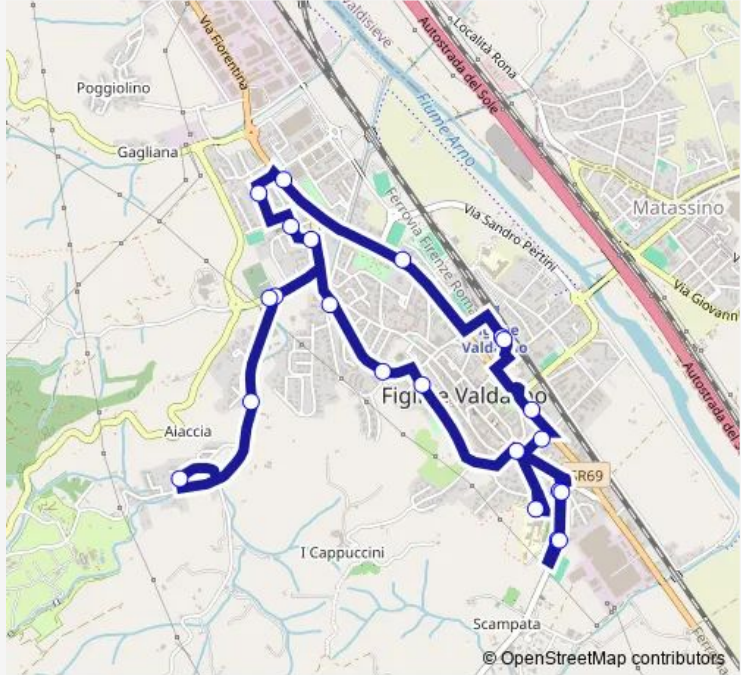

Bus 356_1 Circolare Figline E Incisa

[Go to website](#)

Direction
 Rignano Fs * — Incisa Capolinea Barberino *
 15 stops
[Open route schedule](#)

- Rignano Fs *
- Bivio Il Ginepro
- Pian Dell'Isola
- Distributore_R
- Bivio Salceto 1_V
- Burchio Polo Bonfanti_V
- Burchio *
- Croce Sant'Antonio_V
- Bertolotti_V
- La Fonte Incisa_V
- Bv. Loppiano
- Incisa 1_V
- Incisa 2
- Incisa Viale Marconi
- Incisa Capolinea Barberino *

Route schedule
 Rignano Fs * — Incisa Capolinea Barberino *

Monday	06:40
Tuesday	06:40
Wednesday	—
Thursday	—
Friday	06:40
Saturday	06:40
Sunday	—

Route info
 Direction: Rignano Fs *
 Stops: 15
 Trip Duration: 0 hour 10 min