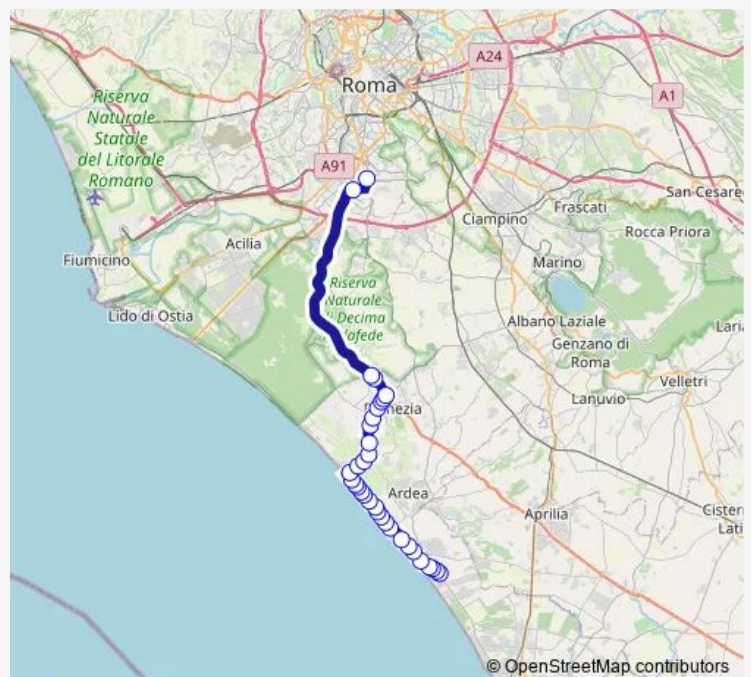

Torvaianica | L.mare Meduse Via Grenoble # f12449

Torvaianica | L.mare Meduse Via Barcellona # f12450

Torvaianica | viale Danimarca # f12451

Torvaianica | Viale Danimarca Via Orione # f12452

Route schedule

TOR S.Lorenzo | Via Pinete L.mare # f12431 — Roma | Laurentina (Metro B) # f2693

Monday	05:15-17:30
Tuesday	05:15-17:30
Wednesday	05:15-17:30
Thursday	05:15-17:30
Friday	05:15-17:30
Saturday	05:15-17:30
Sunday	—

Route info

Direction: TOR S.Lorenzo | Via Pinete L.mare # f12431

Stops: 34

Trip Duration: 0 hour 55 min

Tor S.Lorenzo - Roma Laurentina # Cn228d

Torvaianica | Viale Danimarca Via Assisi # f12453

Torvaianica | Via Campo Selva (Borgo Santa Rita) # f12454