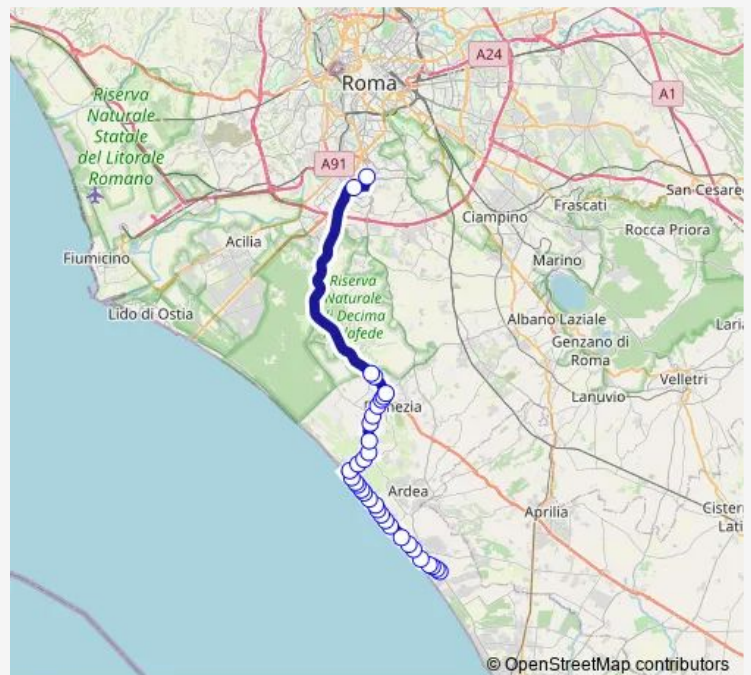

Direction

TOR S.Lorenzo | Via Pinete L.mare # f12431 — Roma | Laurentina (Metro B) # f2693

34 stops

[Open route schedule](#)

- TOR S.Lorenzo | Via Pinete L.mare # f12431
- TOR S.Lorenzo | L.mare Viale Enea # f12432
- TOR S.Lorenzo | L.mare Via Diomede # f12433
- TOR S.Lorenzo | L.mare Viale Omero # f12434
- TOR S.Lorenzo | L.mare Viale Marino # f12435
- TOR S.Lorenzo | L.mare Via Tortore # f12437
- TOR S.Lorenzo | L.mare Via Aquile # f12438
- Ardea | L.mare Tor S. Lorenzo Via Alessandria # f12439
- Ardea | L.mare Ardeatini Via Bergamo # f12440
- Ardea | L.mare Ardeatini Via Campobasso # f12441
- Ardea | L.mare Ardeatini Via Chieti # f12442
- Ardea | L.mare Ardeatini Largo Nicotera # f12443
- Ardea | L.mare Ardeatini Via Foggia # f12444
- Torvaianica | L.mare Meduse Via Praga # f12445
- Torvaianica | L.mare Meduse Via Sofia # f12446
- Torvaianica | L.mare Meduse Via Atene # f12447
- Torvaianica | L.mare Meduse Via Tirana # f12448
- Torvaianica | L.mare Meduse Via Grenoble # f12449
- Torvaianica | L.mare Meduse Via Barcellona # f12450
- Torvaianica | viale Danimarca # f12451
- Torvaianica | Viale Danimarca Via Orione # f12452

Route schedule

TOR S.Lorenzo | Via Pinete L.mare # f12431 — Roma | Laurentina (Metro B) # f2693

Monday	05:15-17:30
Tuesday	05:15-17:30
Wednesday	05:15-17:30
Thursday	05:15-17:30
Friday	05:15-17:30
Saturday	05:15-17:30
Sunday	—

Route info

Direction: TOR S.Lorenzo | Via Pinete L.mare # f12431

Stops: 34

Trip Duration: 1 hour 8 min

Tor S.Lorenzo - Roma Laurentina # Cn228d

Torvaianica | Viale Danimarca Via Assisi # f12453

Torvaianica | Via Campo Selva (Borgo Santa Rita) # f12454