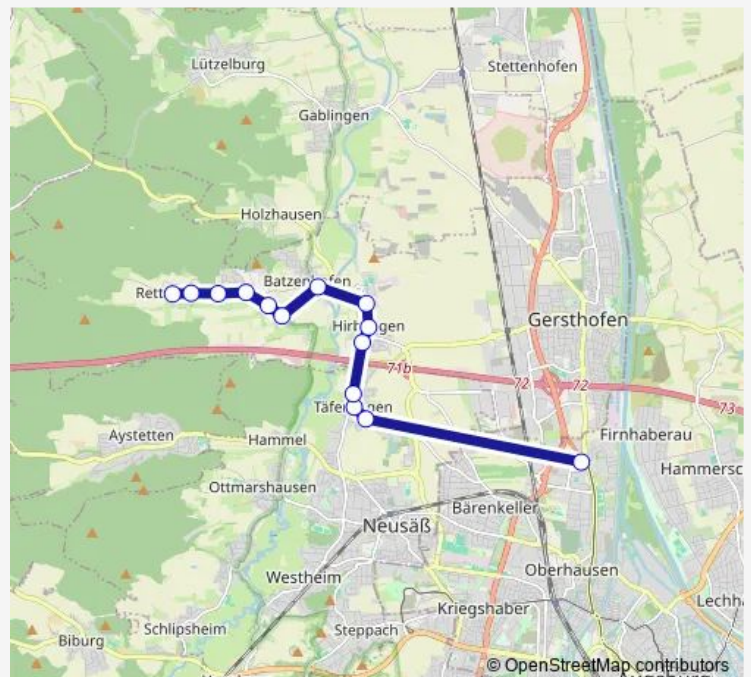

Rettenbergen, Ost

Rettenbergen, Adlerweg

Edenbergen, West

Edenbergen, Mitte

Batzenhofen, Mitte

Hirblingen, Nord

Hirblingen, Mitte

Hirblingen, Süd

Täfertingen, Nord

Täfertingen, Mitte

Täfertingen, Süd

Oberhausen, Nord P+R

Route schedule

Rettenbergen, West — Oberhausen, Nord P+R

Monday 20:54-21:54

Tuesday 20:54-21:54

Wednesday 20:54-21:54

Thursday 20:54-21:54

Friday 20:54-21:54

Saturday 08:56-20:54

Sunday 08:56-20:54

Route info

Direction: Rettenbergen, West

Stops: 14

Trip Duration: 0 hour 10 min

■ AST 27

BusMaps

Direction

Oberhausen, Nord P+R — Rettenbergen, West

14 stops

[Open route schedule](#)

Oberhausen, Nord P+R