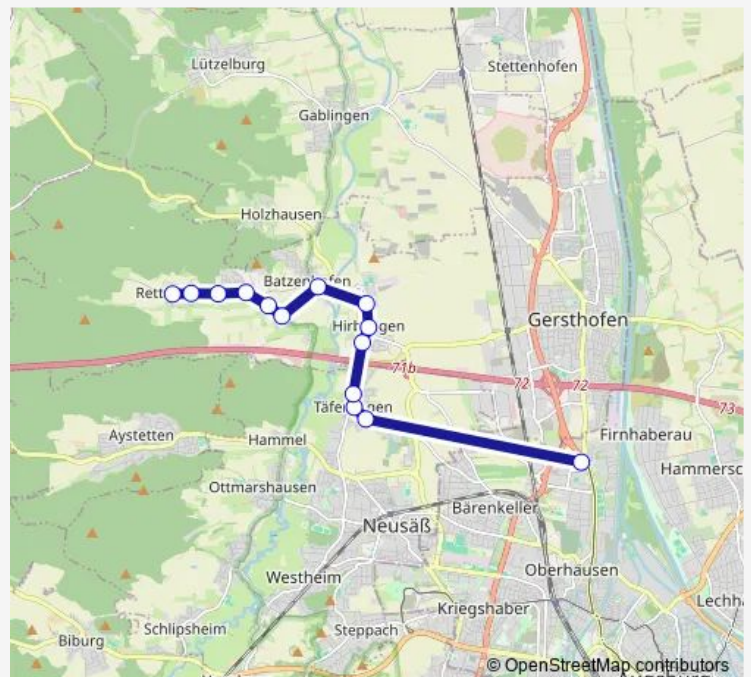

Täfertingen, Nord

Täfertingen, Mitte

Täfertingen, Süd

Oberhausen, Nord P+R

Route schedule

Rettenbergen, West — Oberhausen, Nord P+R

Monday 20:54-21:54

Tuesday 20:54-21:54

Wednesday 20:54-21:54

Thursday 20:54-21:54

Friday 20:54-21:54

Saturday 08:56-20:54

Sunday 08:56-20:54

Route info

Direction: Rettenbergen, West

Stops: 14

Trip Duration: 0 hour 10 min

■ AST 27

BusMaps

Direction

Oberhausen, Nord P+R — Rettenbergen, West

14 stops

[Open route schedule](#)

Oberhausen, Nord P+R

Täfertingen, Süd

Täfertingen, Mitte

Täfertingen, Nord

Hirblingen, Süd

Hirblingen, Mitte

Hirblingen, Nord

Batzenhofen, Mitte

Edenbergen, Mitte