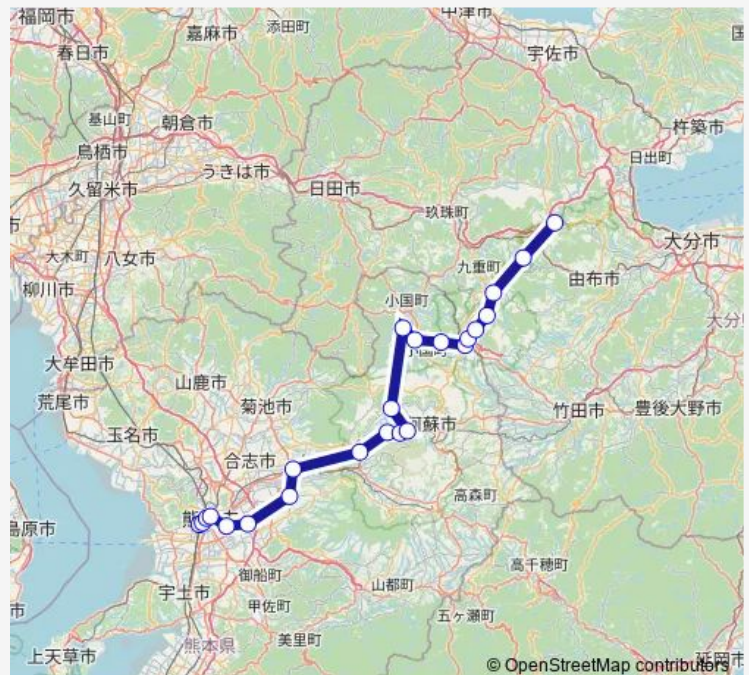

Bus 熊本駅前→阿蘇 ~ 黒川→由布院

[Go to website](#)

Direction

熊本駅前 — 由布院駅前バスセンター

23 stops

[Open route schedule](#)

熊本駅前

熊本全日空ホテルニュースカイ前 (特急)

桜町バスターミナル

通町筋

熊本県庁前

益城インター口

阿蘇くまもと空港

大津駅 (南口)

火の山温泉どんどこ湯

乙姫ペンション村入口

カドリー・ドミニオン前

阿蘇駅前

阿蘇プラザホテル

南小国役場前

満願寺入口

黒川温泉

瀬の本

筋湯温泉入口

牧の戸峠

くじゅう登山口

飯田高原

Route schedule

熊本駅前 — 由布院駅前バスセンター

Monday 07:33-08:33

Tuesday 07:33-08:33

Wednesday 07:33-08:33

Thursday 07:33-08:33

Friday 07:33-08:33

Saturday 07:33-08:33

Sunday 07:33-08:33

Route info

Direction: 熊本駅前

Stops: 23

Trip Duration: 4 hour 20 min

■ 熊本駅前→阿蘇 ~ 黒川→由布院

BusMaps