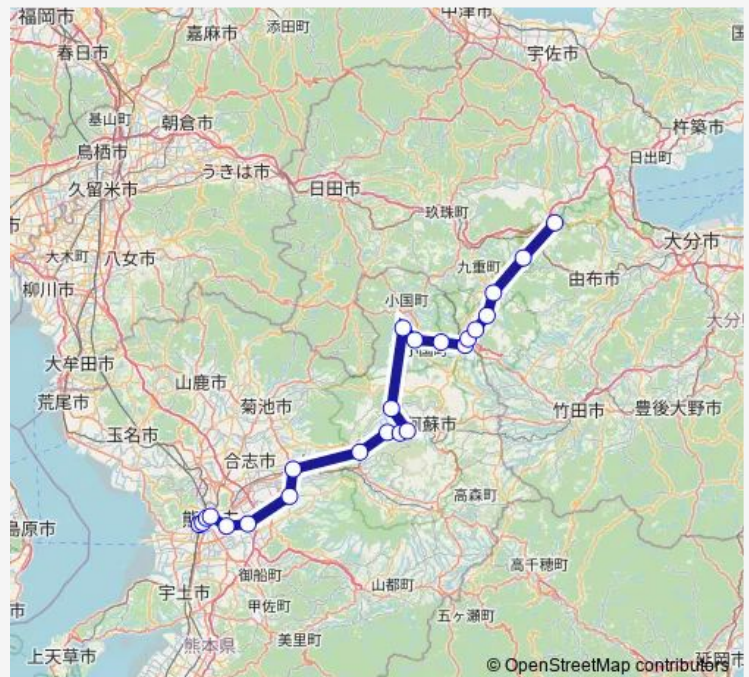

Bus 熊本駅前→阿蘇 ~ 黒川→由布院

[Go to website](#)

Direction

熊本駅前 — 由布院駅前バスセンター

23 stops

[Open route schedule](#)

熊本駅前

熊本全日空ホテルニュースカイ前 (特急)

桜町バスターミナル

通町筋

熊本県庁前

益城インター口

阿蘇くまもと空港

大津駅 (南口)

火の山温泉どんどこ湯

乙姫ペンション村入口

カドリー・ドミニオン前

阿蘇駅前

阿蘇プラザホテル

南小国役場前

満願寺入口

黒川温泉

瀬の本

筋湯温泉入口

牧の戸峠

くじゅう登山口

飯田高原

Route schedule

熊本駅前 — 由布院駅前バスセンター

Monday 07:33-08:33

Tuesday 07:33-08:33

Wednesday 07:33-08:33

Thursday 07:33-08:33

Friday 07:33-08:33

Saturday 07:33-08:33

Sunday 07:33-08:33

Route info

Direction: 熊本駅前

Stops: 23

Trip Duration: 4 hour 20 min

■ 熊本駅前→阿蘇 ~ 黒川→由布院

BusMaps