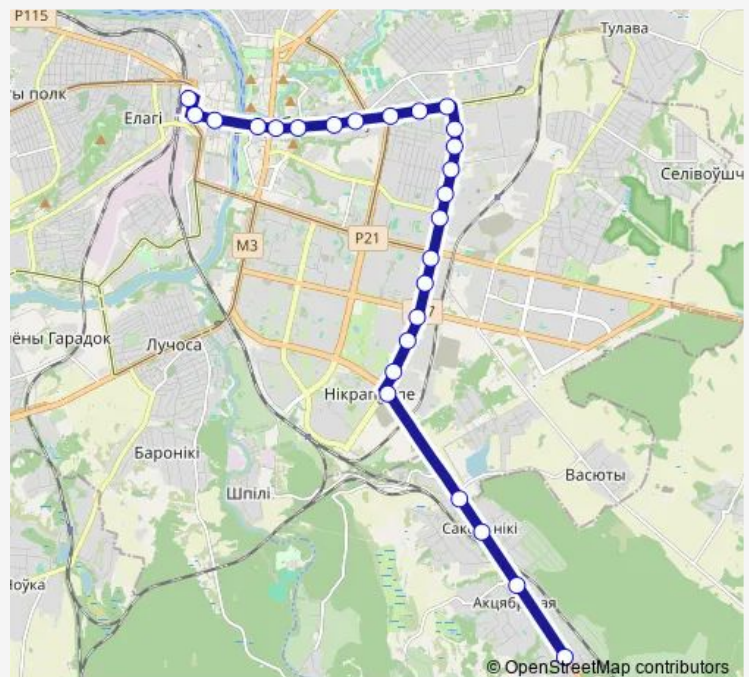

Thursday 07:00-23:00

Friday 07:00-23:00

Saturday 07:00-23:00

Sunday 07:00-23:00

Route info

Direction: Аўтавакзал Віцебск

Stops: 26

Trip Duration: 0 hour 49 min

■ 301c (Витебск - Орлово-1)

Никрополье

Селюты

Сокольники

Поворот на поселок Октябрьский

Арлова-1

Direction

Арлова-1 — Аўтавакзал Віцебск

Поликлиника №1

Областная инфекционная больница

Бсмп

Улица Смоленская

Проспект Людникова

Медуниверситет

Улица Доватора

Площадь Свободы

Thursday 07:00-23:00

Friday 07:00-23:00

Saturday 07:00-23:00

Sunday 07:00-23:00

Route info

Direction: Арлова-1

Stops: 26

Trip Duration: 0 hour 49 min