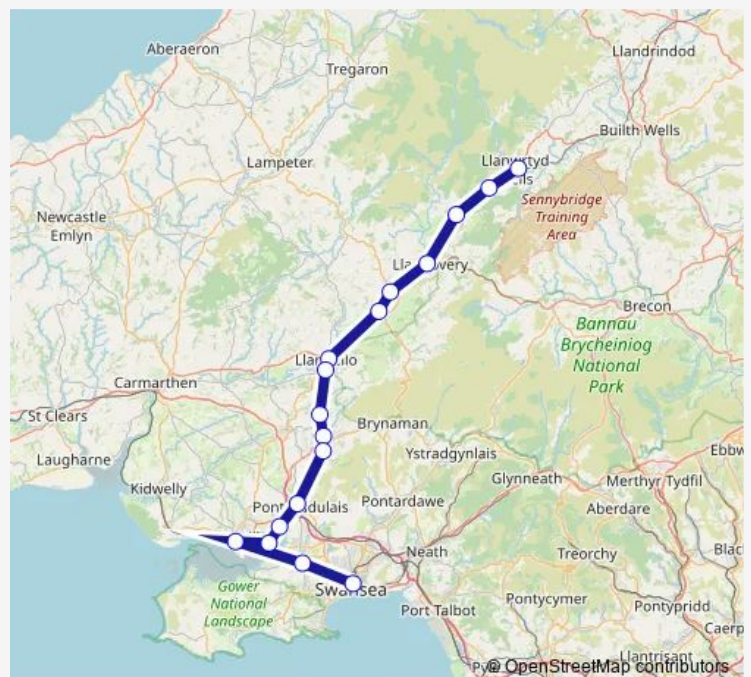

Rail Replacement Bus Service Aw:Lnw->Swa AW replacement bus service from LNW to Swa

[Go to website](#)

Direction

Llanwrtyd — Swansea

17 stops

[Open route schedule](#)

- Llanwrtyd
- Sugar Loaf
- Cynghordy
- Llandovery
- Llanwrda
- Llangadog
- Llandeilo
- Ffairfach
- Llandybie
- Ammanford
- Pantyyffynnon
- Pontarddulais
- Llangennech
- Bynea
- Llanelli
- Gowerton
- Swansea

Route schedule

Llanwrtyd — Swansea

Monday	—
Tuesday	—
Wednesday	—
Thursday	—
Friday	—
Saturday	11:18-20:12
Sunday	—

Route info

Direction: Llanwrtyd

Stops: 17

Trip Duration: 2 hour 50 min

■ Aw:Lnw->Swa — AW replacement bus service from LNW to Swa